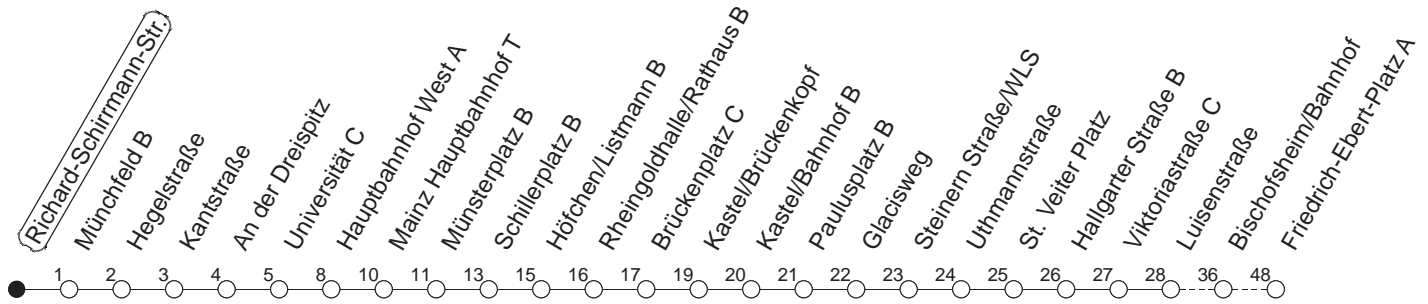

91

Richard-Schirrmann-Str.

BUS

→ Ginsheim/
Friedrich-Ebert-Platz

🕒	Nächte auf Mo.-Fr.	Nächte auf Sa.	Nächte auf Sonn-/Feiertage	Besondere Feiertage*
22	45			45
23	15 45			15 45
0	45	45	45	45
1		15 45	15 45	45
2		45	45	45
3		45 _H	45 _H	45 _H
4		45 _H	45 _H	45 _H
5		45	45	45
6			45	45 _n
7			45	45 _n

H : Nur bis Hauptbahnhof

n : Nicht am Morgen des Karsamstags

gültig ab: 01.04.22

* Diese Spalte gilt in den Nächten Karfreitag auf Karsamstag; Ostersonntag auf Ostermontag; Pfingstsonntag auf Pfingstmontag; 02. auf 03.10.22.