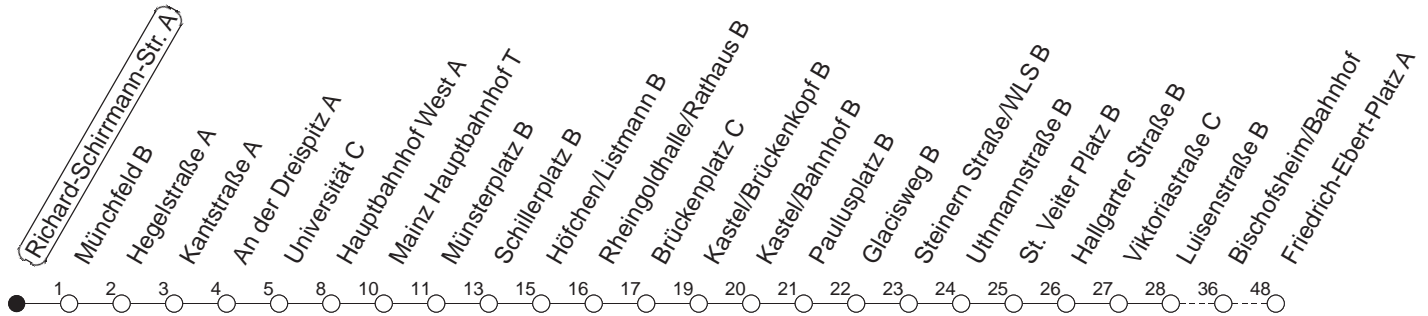

91

Richard-Schirrmann-Str. A

BUS

→ Ginsheim/
Friedrich-Ebert-Platz

🕒	Montag bis Donnerstag	Freitag	Samstag	Sonn- und Feiertag
5			45	45
6				45
7				45
8				
9				
10				
11				
12				
13				
14				
15				
16				
17				
18				
19				
20				
21				
22	45			45
23	15 45	45	45	15 45
0	45	15 45	15 45	45
1		45	45	
2		45	45	
3		45 ^H	45 ^H	
4		45 ^H	45 ^H	

H : Nur bis Hauptbahnhof

gültig ab: ab 11.12.2022

In Nächten vor Feiertagen gilt auf dieser Linie der Freitagsfahrplan.

Weitere Infos im Verkehrs Center Mainz (Tel. 0 61 31 - 12 77 77) und www.mainzer-mobilitaet.de