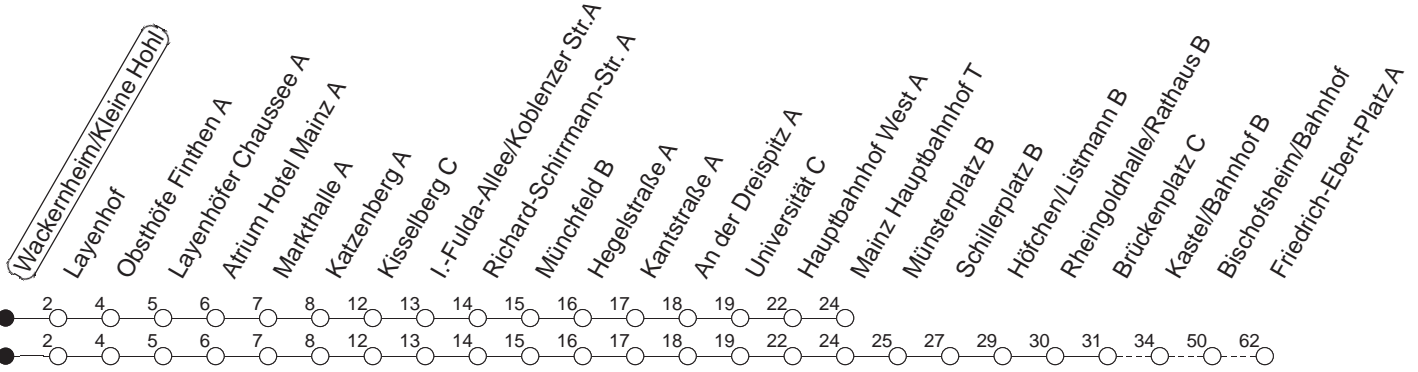

91

Wackernheim/Kleine Hohl A

BUS

→ Ginsheim/
Friedrich-Ebert-Platz

	Montag bis Donnerstag	Freitag	Samstag	Sonn- und Feiertag
23	01			01
0		01	01	
1		31	31	
2		31	31	
3		31 _H	31 _H	

H : Nur bis Hauptbahnhof