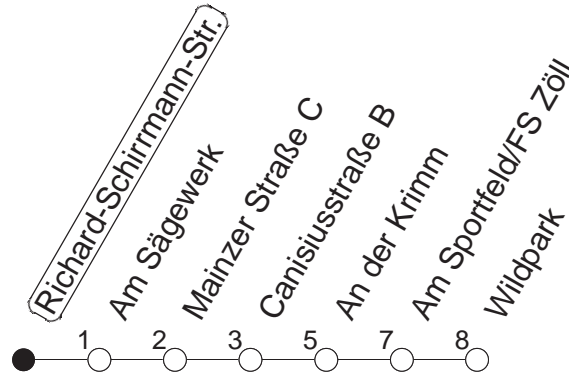

## Richard-Schirrmann-Str.

BUS

→ Gonsenheim/Wildpark

🕒	Mo.-Fr. (ganzjährig)			Samstag		Sonn-/Feiertag	
<b>5</b>	06						
<b>6</b>	06	37	52		37		
<b>7</b>	07	23	33	53	07	37	
<b>8</b>	13	33	53		22	52	37
<b>9</b>	13	33	53		30		07 37
<b>10</b>	13	33	53		00	30	07 37
<b>11</b>	13	33	53		00	30	07 37
<b>12</b>	13	33	53		00	30	07 37
<b>13</b>	13	33	53		00	30	07 37
<b>14</b>	13	33	53		00	30	07 37
<b>15</b>	13	33	53		00	30	07 37
<b>16</b>	13	33	53		00	30	07 37
<b>17</b>	13	33	53		00	30	07 37
<b>18</b>	13	33	53		00	30	52 07 37
<b>19</b>	13	33	53		07	37	07 37
<b>20</b>	13	43			07	37	07 37
<b>21</b>	07	37			07	37	07 37
<b>22</b>	07	37			07	37	07 37