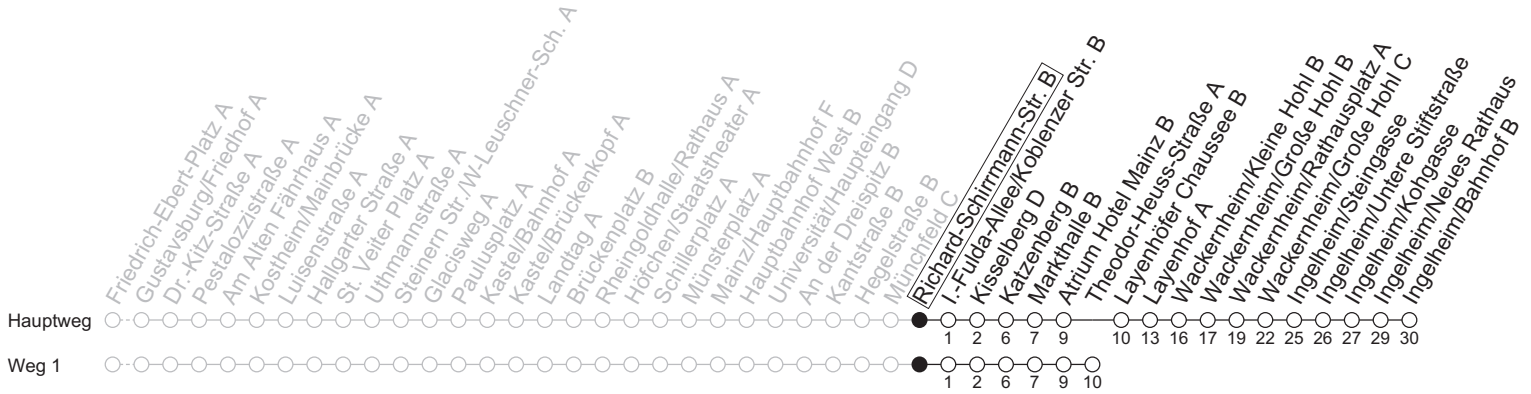

91

Richard-Schirrmann-Str. B

→ Ingelheim/Bahnhof B

	Nächte Mo./Di. bis Do./Fr.	Nacht Freitag auf Samstag	Samstag	Sonn-/Feiertag
5			09 ₁	09 ₁
6			09 _b	09 ₁
7			09 39	09 ₁
8			09 _a	09
9				09 ₁ 39
10				09 ₁
11				
12				
13				
14				
15				
16				
17				
18				
19				
20				
21				
22				
23	09 ₁ 39 _a	09 ₁ 39	09 ₁ 39	09 ₁ 39 _a
0	09 ₁	09 ₁ 39	09 ₁ 39	09 ₁
1	09	09	09	09
2		09	09	
3		09 _a	09 _a	
4		09 ₁	09 ₁	

1 : fährt Weg 1

a : nur bis Wackernheim/Rathausplatz A

b : nur bis Atrium Hotel Mainz B

gültig ab: 13.04.2026

In Nächten vor Feiertagen gilt auf dieser Linie der Freitagsfahrplan

Weitere Informationen im Verkehrs-Center Mainz (Tel. 0 61 31 - 12 77 77) und www.mainzer-mobilitaet.de