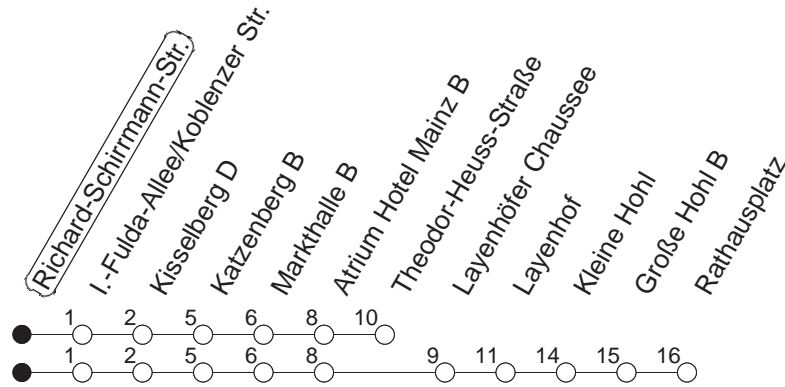

91

Richard-Schirrmann-Str.

BUS

→ Wackernheim/Rathausplatz

🕒	Nächte auf Mo.-Fr.	Nächte auf Sa.	Nächte auf Sonn-/Feiertage	Besondere Feiertage*
23	09 _T 39			09 _T 39
0	09 _T			09 _T
1	09	09 _T 39	09 _T 39	09
2	09 _F	09 _T	09 _T	09 _T
3		09 _T	09 _T	09 _T
4		09 _T	09 _T	09 _T
5		09 _T	09 _T	09 _T
6		09 _T	09 _T	09 _T
7			09 _T	09 _{SoT}
8			09 _T	09 _{SoT}

T : Bis Theodor-Heuss-Straße

So : Nicht an Samstagmorgen

F : Ab Kisselberg zum Friedrich-von-Pfeiffer-Weg

gültig ab: 13.12.20

* Nächte 25. auf 26. u. 26. auf 27.12.; 01. auf 02.01.; Karfreitag auf -samstag; Ostersonntag auf -montag; 01. auf 02.05; Pfingstsonntag auf -montag