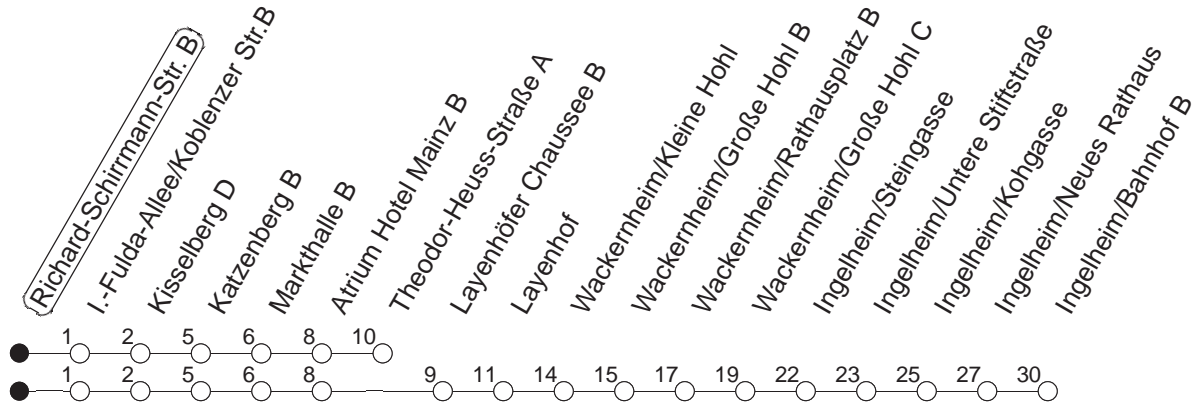

91

Richard-Schirrmann-Str. B

BUS

→ Ingelheim/Bahnhof

🕒	Montag bis Donnerstag	Freitag	Samstag	Sonn- und Feiertag
5			09T	09T
6			09A	09T
7				09T
8				09T
9				
10				
11				
12				
13				
14				
15				
16				
17				
18				
19				
20				
21				
22				
23	09T 39W			09T 39W
0	09T	09T 39	09T 39	09T
1	09	09	09	12
2	09F	09	09	12F
3		09W	09W	
4		09T	09T	

T : Bis Finthen/Theodor-Heuss-Straße
 W : Nur bis Wackernheim/Rathausplatz

F : Ab Kesselberg zum Friedrich-von-Pfeiffer-Weg
 A : Nur bis Finthen/Atrium Hotel Mainz

gültig ab: ab 11.12.2022

In Nächten vor Feiertagen gilt auf dieser Linie der Freitagsfahrplan.