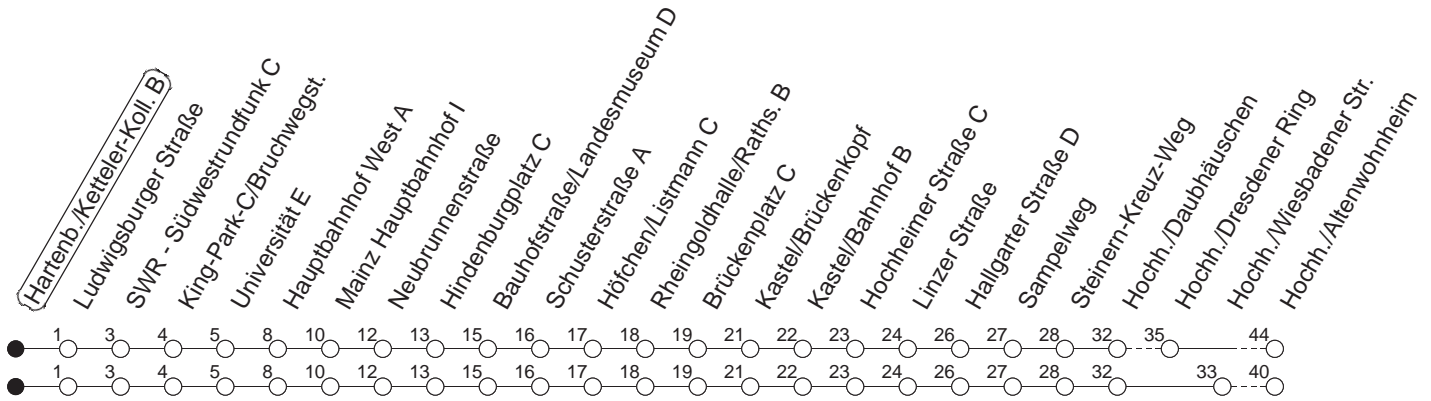

## Hartenberg/Ketteler-Kolleg B

BUS

→ Hochheim/Altenwohnheim

🕒	Mo.-Fr. (Schule)			Mo.-Fr. (Ferien)			Samstag		Sonn-/Feiertag
6	12	42	57	12	42	57			
7	12	22 <sub>H</sub>	42	12	42		57		
8	12	42		12	42		42		
9	12	42		12	42		12	42	
10	12	42		12	42		12	42	27 <sub>w</sub>
11	12	42		12	42		12	42	27 <sub>w</sub>
12	12	42		12	42		12	42	27 <sub>w</sub>
13	12	42		12	42		12	42	27 <sub>w</sub>
14	12	42		12	42		12	42	27 <sub>w</sub>
15	12	42		12	42		12	42	27 <sub>w</sub>
16	12	42		12	42		12	42	27 <sub>w</sub>
17	12	42		12	42		12	42	27 <sub>w</sub>
18	12	42		12	42		12	42	27 <sub>w</sub>
19	12	42		12	42		27 <sub>w</sub>		27 <sub>w</sub>
20	27 <sub>w</sub>			27 <sub>w</sub>			27 <sub>w</sub>		27 <sub>w</sub>
21	27 <sub>w</sub>			27 <sub>w</sub>			27 <sub>w</sub>		27 <sub>w</sub>
22	27 <sub>w</sub>			27 <sub>w</sub>			27 <sub>w</sub>		27 <sub>w</sub>
23	27 <sub>wfn</sub>	33 <sub>wmd</sub>		27 <sub>wfn</sub>	33 <sub>wmd</sub>		27 <sub>w</sub>		33 <sub>w</sub>
0	18 <sub>wmd</sub>	27 <sub>wfn</sub>		18 <sub>wmd</sub>	27 <sub>wfn</sub>		27 <sub>w</sub>		18 <sub>w</sub>
1	33 <sub>wfn</sub>			33 <sub>wfn</sub>			33 <sub>w</sub>		

H : Nur bis Hauptbahnhof

w : Über Hochheim/Wiesbadener Straße

fn : Nur Nacht Freitag auf Samstag und Nacht vor Feiertag auf den Feiertag

md : Nur Montag - Donnerstag, nicht in den Nächten vor Feiertagen

gültig ab: 01.04.22

Ferien in Rheinland-Pfalz: 11.04. - 22.04. / 27.05. / 17.06. / 25.07. - 02.09. / 17.10. - 31.10.22.

Weitere Infos im Verkehrs Center Mainz (Tel. 0 61 31 - 12 77 77) und [www.mainzer-mobilitaet.de](http://www.mainzer-mobilitaet.de)