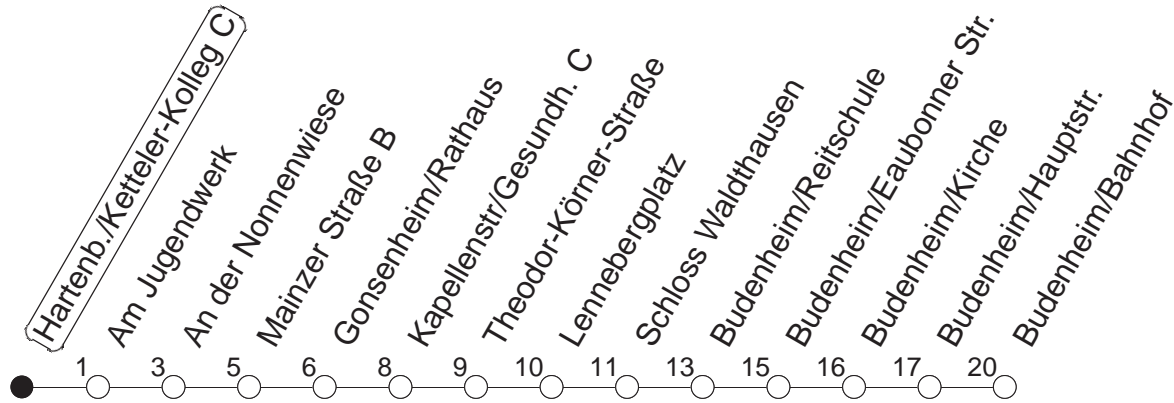

## Hartenberg/Ketteler-Kolleg C

BUS

→ Budenheim/Bahnhof

🕒	Mo.-Fr. (Schule)			Mo.-Fr. (Ferien)			Samstag		Sonn-/Feiertag	
6	07	46		07	46					
7	16	31 <sub>G</sub>	46	16	46		09			
8	16	46		16	46		09			
9	16	46		16	46		09	46	39	
10	16	46		16	46		16	46	39	
11	16	46		16	46		16	46	39	
12	16	46		16	46		16	46	39	
13	16	31	51	16	51		16	46	39	
14	16	46		16	46		16	46	39	
15	16	46		16	46		16	46	39	
16	16	46		16	46		16	46	39	
17	16	46		16	46		16	46	39	
18	16	46		16	46		16	46	39	
19	16	46		16	46		09	39	39	
20	16	46		16	46		09	39	39	
21	39			39			09	39	39	
22	39			39			09	39	39	
23	22 <sub>md</sub>	39 <sub>fn</sub>	52 <sub>md</sub>	22 <sub>md</sub>	39 <sub>fn</sub>	52 <sub>md</sub>	09	39	22	52
0	37 <sub>md</sub>	39 <sub>fn</sub>		37 <sub>md</sub>	39 <sub>fn</sub>		09	39	37	
1	22 <sub>fn</sub>	52 <sub>fn</sub>		22 <sub>fn</sub>	52 <sub>fn</sub>		22	52		
2	37 <sub>fn</sub>			37 <sub>fn</sub>			37			

G : Nur bis Gonsenheim/Lennebergplatz

md : Nur Montag - Donnerstag, nicht in den Nächten vor Feiertagen

fn : Nur Nacht Freitag auf Samstag und Nacht vor Feiertag auf den Feiertag

gültig ab: 13.12.20

Ferien in RLP: 21.12.20-06.01.21 / 29.03.-06.04. / 25.05.-02.06. / 19.07.-27.08. / 11.10.-22.10.21.