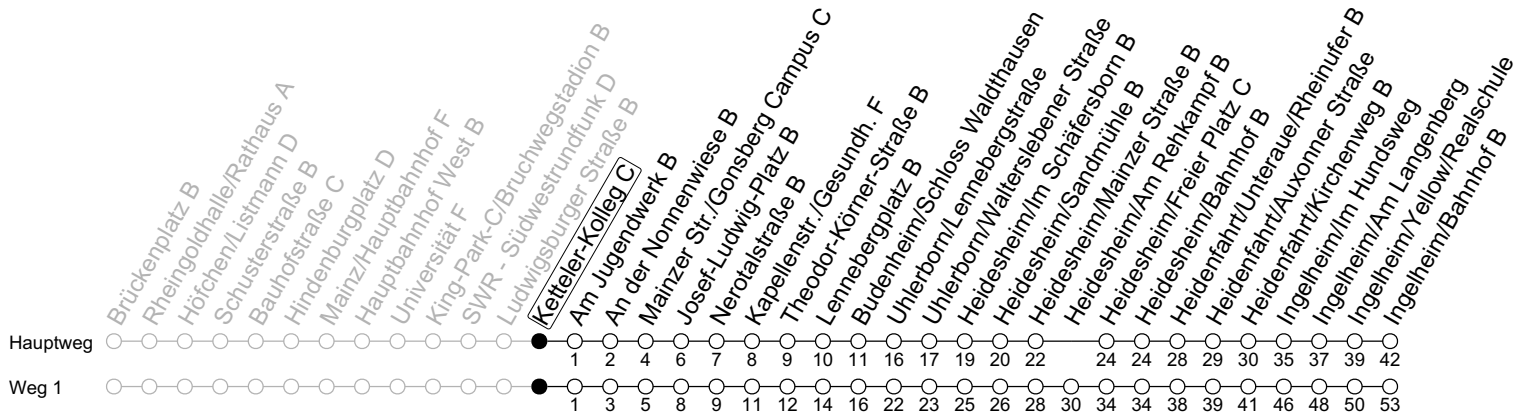

79

Ketteler-Kolleg C

→ Ingelheim/Bahnhof B

	Montag-Freitag	Samstag	Sonn-/Feiertag
6	25		
7	30 _F 30 _{1s}	44	
8	30	44	
9	30	30	14
10	30	30	14
11	30	30	14
12	30	30	14
13	30	30	14
14	30	30	14
15	30 42 _{1MDSa}	30	14
16	30	30	14
17	30	30	14
18	30	30	14
19	30	14	14
20	28	14	14
21	14	14	14
22	14	14	14
23	22	22	22
0	22 _{Fn}	22	
1	22 _{Fn}	22	

1 : fährt Weg 1
a : nur bis Heidesheim/Am Rehkampf B
Fn : Nur Nacht Freitag auf Samstag und Nacht vor Feiertag auf den Feiertag

F : Nur an schulfreien Tagen in Rheinland-Pfalz
MD : Nur Montag bis Donnerstag
S : Nur an Schultagen in Rheinland-Pfalz

gültig ab: 15.12.2024

Ferien RLP: 21.12.24-08.01.25 / 12.04.-25.04. / 05.07.-17.08. / 11.10.-26.10.25

Weitere Informationen im Verkehrs-Center Mainz (Tel. 0 61 31 - 12 77 77) und www.mainzer-mobilitaet.de