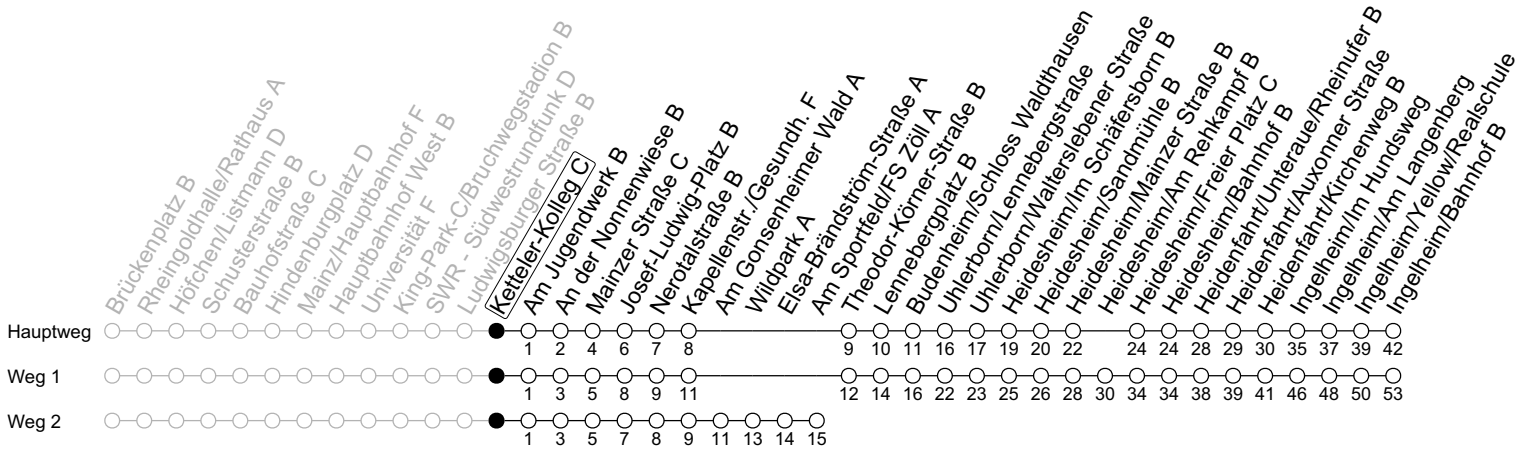

79

Ketteler-Kolleg C

→ Ingelheim/Bahnhof B

	Montag-Freitag	Samstag	Sonn-/Feiertag
6	25		
7	30 _{1s} 30 _F	44	
8	05 ₂ 30	44	
9	05 ₂ 30	30	14
10	05 ₂ 30	30	14
11	05 ₂ 30	30	14
12	05 ₂ 30	30	14
13	05 ₂ 30	30	14
14	05 ₂ 30	30	14
15	05 ₂ 30 42 _{1Samd}	30	14
16	05 ₂ 30	30	14
17	05 ₂ 30	30	14
18	05 ₂ 30	30	14
19	05 ₂ 30	14	14
20	28	14	14
21	14	14	14
22	14	14	14
23	22	22	22
0	22 _{Fn}	22	
1	22 _{Fn}	22	

1 : fährt Weg 1
 2 : fährt Weg 2
 a : nur bis Heidesheim/Am Rehkampf B
 Fn : Nur Nacht Freitag auf Samstag und Nacht vor Feiertag auf den Feiertag

F : Nur an schulfreien Tagen in Rheinland-Pfalz
 S : Nur an Schultagen in Rheinland-Pfalz
 md : Nur Montag bis Donnerstag

gültig ab: 10.12.2023

Ferien RLP: 27.12.23-06.01.24 / 12.-14.02. / 25.03.-02.04. / 10.05. / 21.-31.05. / 15.07.-23.08. / 04.10. / 14.10.-25.10.24

Weitere Informationen im Verkehrs-Center Mainz (Tel. 0 61 31 - 12 77 77) und www.mainzer-mobilitaet.de