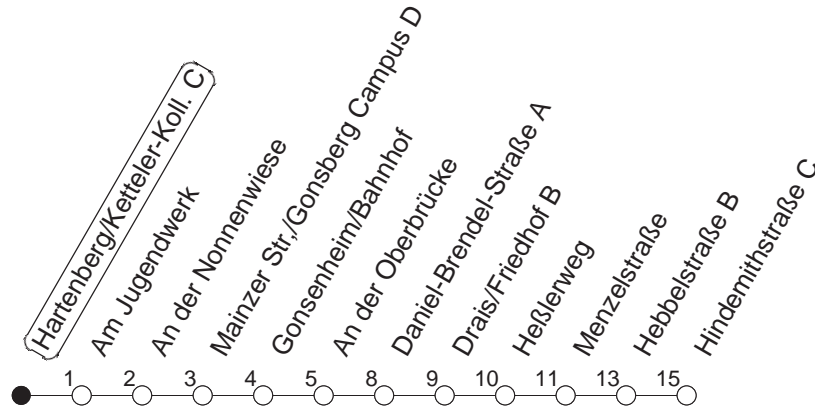

93

Hartenberg/Ketteler-Kolleg C

BUS

Lerchenberg/Hindemithstraße

🕒	Nächte auf Mo.-Fr.	Nächte auf Sa.	Nächte auf Sonn-/Feiertage	Besondere Feiertage*
23	09 39			09 39
0	09			09
1	09	09 39 _x	09 39 _x	12
2		09	09	12
3		09 _x	09 _x	09 _x
4		09	09	09
5		09	09	09
6		09	09	09
7			09	09 _n
8			09	09 _n

x : Ab Hindemithstraße weiter über Klein-Winternheim nach Ober-Olm

n : Nicht am Morgen des Karsamstags

gültig ab: 01.04.22

* Diese Spalte gilt in den Nächten Karfreitag auf Karsamstag; Ostersonntag auf Ostermontag; Pfingstsonntag auf Pfingstmontag; 02. auf 03.10.22.