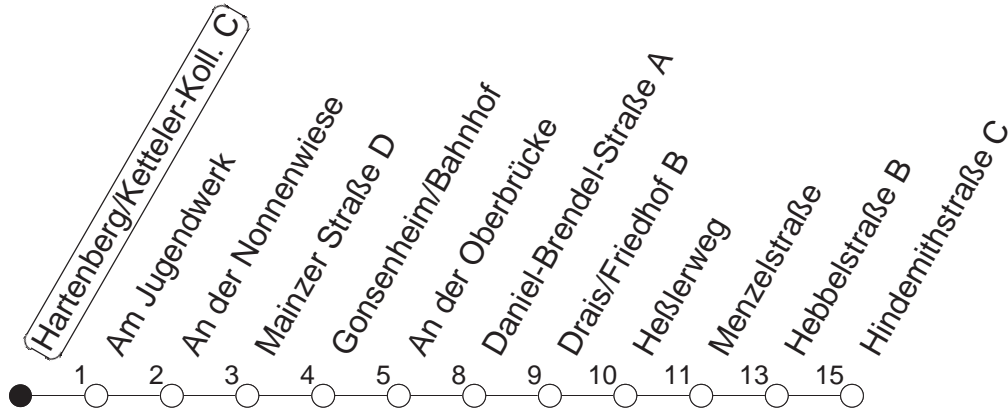

93

Hartenberg/Ketteler-Kolleg C

BUS

Lerchenberg/Hindemithstraße

🕒	Nächte auf Mo.-Fr.		Nächte auf Sa.		Nächte auf Sonn-/Feiertage		Besondere Feiertage*	
23	09	39					09	39
0	09						09	
1	09		09	39	09	39	09	
2			09		09		09	
3			09 _x		09 _x		09 _x	
4			09		09		09	
5			09		09		09	
6			09		09		09	
7					09		09 _{So}	
8					09		09 _{So}	

x : Ab Hindemithstraße weiter über Klein-Winternheim nach Ober-Olm

So : Nicht an Samstagmorgen

gültig ab: 13.12.20

* Nächte 25. auf 26. u. 26. auf 27.12.; 01. auf 02.01.; Karfreitag auf -samstag; Ostersonntag auf -montag; 01. auf 02.05; Pfingstsonntag auf -montag