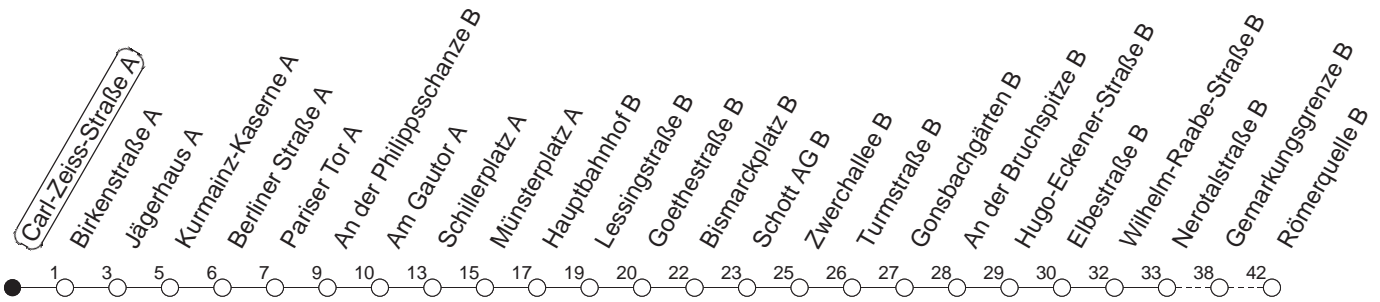

## Carl-Zeiss-Straße A

TRAM

→ Finthen/Römerquelle

🕒	Mo.-Fr. (Schule)					Mo.-Fr. (Ferien)				Samstag		Sonn-/Feiertag			
4											40		40		
5	55					55					40		40		
6	10	40	50			10	40	48			18	48	40		
7	05●	17	22	37	52	08	18	38	58		08	38	40		
8	06	21	36	51●		18	38	58			08	38	28		
9	06	21	36	51		18	38	58			08	38	58	18	
10	06	21	36	51●		18	38	58			18	38	58	08	38
11	06	21	36	51		18	38	58			18	38	58	08	38
12	06	21	36	51●		18	38	58			18	38	58	08	38
13	06	21	36	51		18	38	58			18	38	58	08	38
14	06	21	36	51●		18	38	58			18	38	58	08	38
15	06	21	36	51		18	38	58			18	38	58	08	38
16	06	21	36	51●		18	38	58			18	38	58	08	38
17	06	21	36	51		18	38	58			18	38	58	08	38
18	06	21	36	51●		18	38	58			18	38	58 <sub>B</sub>	08	38
19	06	22	27 <sub>B</sub>	38 <sub>B</sub> ●	41	21	41				08	38	08	38	
20	00 <sub>B</sub>	08	28 <sub>B</sub>	38		00 <sub>B</sub>	08	28 <sub>B</sub>	38		08	38	08	38	
21	08	38				08	38				08	38	08	38	
22	08	38 <sub>fn</sub>	40 <sub>md</sub>	49 <sub>Bmd</sub>		08	38 <sub>fn</sub>	40 <sub>md</sub>	49 <sub>Bmd</sub>		08	38	08	40	49 <sub>B</sub>
23	08 <sub>fn</sub>	10 <sub>md</sub>	38 <sub>fn</sub>	40 <sub>md</sub>	52 <sub>Bmd</sub>	08 <sub>fn</sub>	10 <sub>md</sub>	38 <sub>fn</sub>	40 <sub>md</sub>	52 <sub>Bmd</sub>	08	38	10	40	52 <sub>B</sub>
0	08 <sub>fn</sub>	40	52 <sub>B</sub>			08 <sub>fn</sub>	40	52 <sub>B</sub>			08	40	52 <sub>B</sub>	40	52 <sub>B</sub>
1	10 <sub>fn</sub>	40	52 <sub>Bfn</sub>			10 <sub>fn</sub>	40	52 <sub>Bfn</sub>			10	40	52 <sub>B</sub>	40	
2	23 <sub>Bmd</sub>	40 <sub>xfn</sub>				23 <sub>Bmd</sub>	40 <sub>xfn</sub>				40 <sub>x</sub>			26 <sub>B</sub>	
3	40 <sub>xfn</sub>					40 <sub>xfn</sub>					40 <sub>x</sub>				

● : Hochflurbahn

B : Nur bis Bismarckplatz

x : Am Bismarckplatz Fahrzeugwechsel

fn : Nur Nacht Freitag auf Samstag und Nacht vor Feiertag auf den Feiertag

md : Nur Montag - Donnerstag, nicht in den Nächten vor Feiertagen