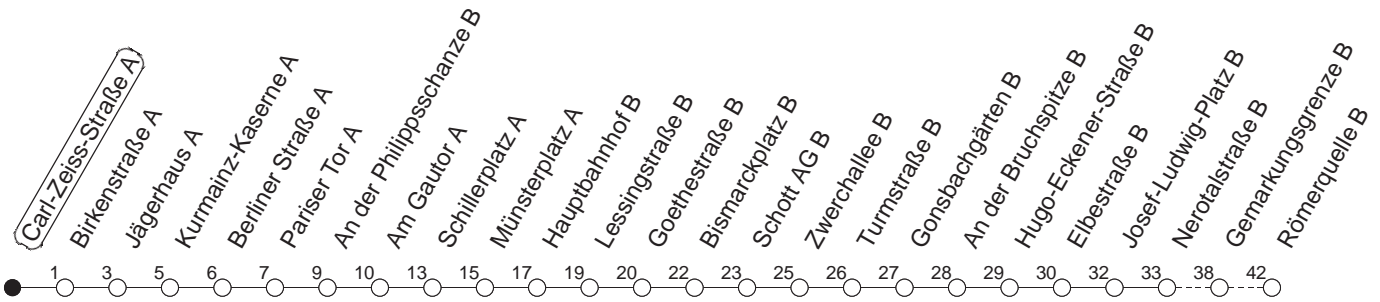

50

Carl-Zeiss-Straße A

TRAM

→ Finthen/Römerquelle

Uhrzeit	Mo.-Fr. (Schule)					Mo.-Fr. (Ferien)				Samstag		Sonn-/Feiertag	
4										40		40	
5	55					55				40		40	
6	10	40	50			10	40	50		18	48	40	
7	05●	17	22	37	52	08	18	38	58	08	38	40	
8	06	21	36	51●		18	38	58		08	38	28	
9	06	21	36	51		18	38	58		08	38	58	18
10	06	21	36	51●		18	38	58		18	38	58	08 38
11	06	21	36	51		18	38	58		18	38	58	08 38
12	06	21	36	51●		18	38	58		18	38	58	08 38
13	06	21	36	51		18	38	58		18	38	58	08 38
14	06	21	36	51●		18	38	58		18	38	58	08 38
15	06	21	36	51		18	38	58		18	38	58	08 38
16	06	21	36	51●		18	38	58		18	38	58	08 38
17	06	21	36	51		18	38	58		18	38	58	08 38
18	06	21	38	53B●	58●	18	38	58		18	38	58B	08 38
19	18	27B	41			18	41			08	38	08	38
20	00B	08	28B	38		00B	08	28B	38	08	38	08	38
21	08	38				08	38			08	38	08	38
22	08	38fn	40md	49Bmd		08	38fn	40md	49Bmd	08	38	08	40 49B
23	08fn	10md	40	52B		08fn	10md	40	52B	08	40	52B	10 40 52B
0	10fn	40	52B			10fn	40	52B		10	40	52B	40 52B
1	40					40				40		40	
2	40x					40x				40x		40x	
3	40x					40x				40x		40x	

● : Voraussichtlich Hochflurbahn (Zu-/Ausstieg über Treppe)

B : Nur bis Bismarckplatz

x : Bis Bismarckplatz, dort direkter Anschluss zur Weiterfahrt nach Finthen

fn : Nur Nacht Freitag auf Samstag und Nacht vor Feiertag auf den Feiertag

md : Nur Montag - Donnerstag, nicht in den Nächten vor Feiertagen

gültig ab: 05.02.23

Ferienfahrplan: 20.02. - 22.02. / 03.04. - 11.04. / 19.05. / 30.05. - 09.06. / 24.07. - 01.09. / 16.10. - 27.10.23

Weitere Infos im Verkehrs Center Mainz (Tel. 0 61 31 - 12 77 77) und www.mainzer-mobilitaet.de