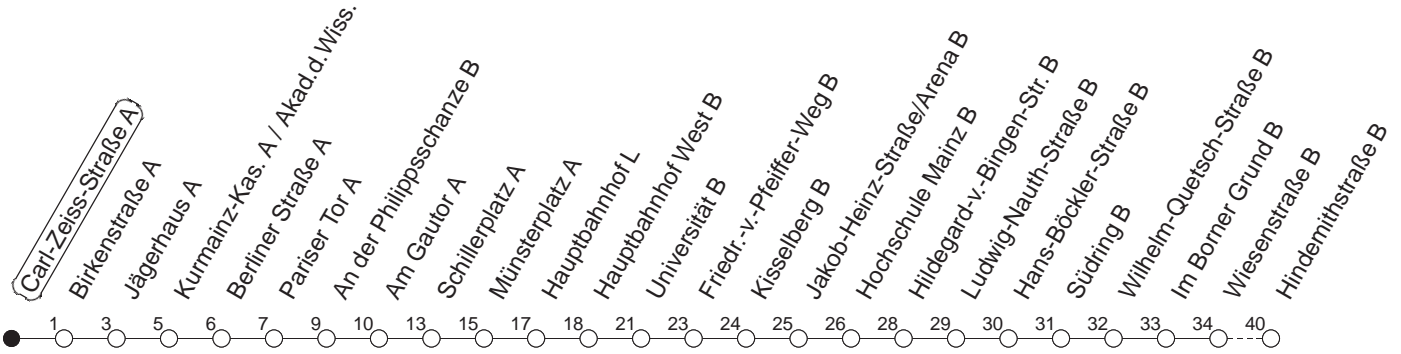

53

Carl-Zeiss-Straße A

TRAM

Lerchenberg/Hindemithstraße

🕒	Mo.-Fr. (Schule)	Mo.-Fr. (Ferien)	Samstag	Sonn-/Feiertag
4	40	40		
5	10 40	10 40		
6	25 57	25	38	
7	12 27 _F 32 43 48 _• 57	00 26 _F 31 46 _F 51	18 48	
8	12 27 42 57	08 28 48	18 48	48
9	12 27 42 _• 57	08 28 48	23 48	48
10	12 27 42 57	08 28 48	08 28 48	18 48
11	12 27 42 _• 57	08 28 48	08 28 48	18 48
12	12 27 42 57	08 28 48	08 28 48	18 48
13	12 27 42 _• 57	08 28 48	08 28 48	18 48
14	12 27 42 57	08 28 48	08 28 48	18 48
15	12 27 42 _• 57	08 28 48	08 28 48	18 48
16	12 27 42 57	08 28 48	08 28 48	18 48
17	12 27 42 _• 57	08 28 48	08 28 48	18 48
18	12 28 48	08 28 48	08 28 48	18 48
19	08 33 48	08 33 48	18 48	18 48
20	18 48	18 48	18 48	18 48
21	18 48	18 48	18 48	18 48
22	18 48 _{fn}	18 48 _{fn}	18 48	18
23	18 _{fn} 48 _{fn}	18 _{fn} 48 _{fn}	18 48	
0	18 _{fn}	18 _{fn}	18	

F : Nur bis Hochschule Mainz

• : Voraussichtlich Hochflurbahn (Zu-/Ausstieg über Treppe)

fn : Nur Nacht Freitag auf Samstag und Nacht vor Feiertag auf den Feiertag

gültig ab: 01.04.22

Ferien in Rheinland-Pfalz: 11.04. - 22.04. / 27.05. / 17.06. / 25.07. - 02.09. / 17.10. - 31.10.22.