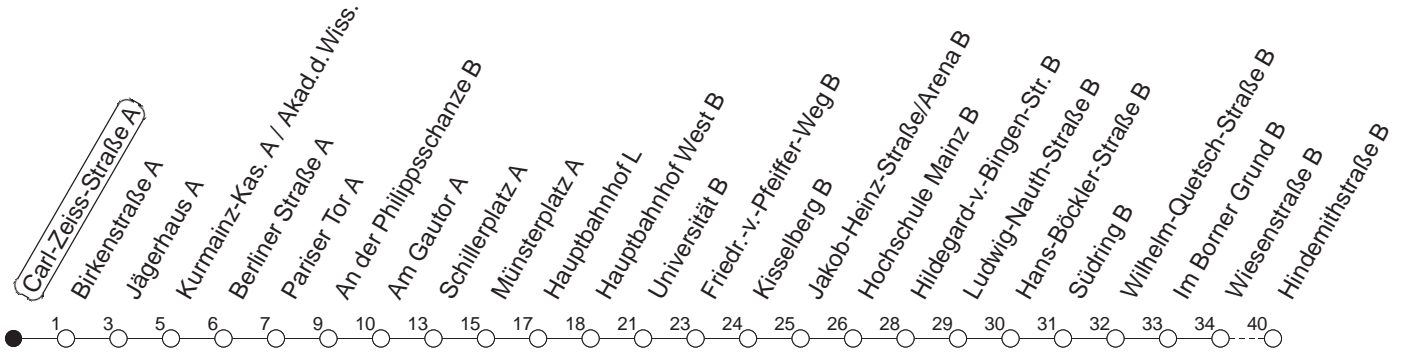

53

Carl-Zeiss-Straße A

TRAM

Lerchenberg/Hindemithstraße

| 🕒 | Mo.-Fr. (Schule) | Mo.-Fr. (Ferien) | Samstag | Sonn-/Feiertag |
|----|-----------------------------------|--|----------|----------------|
| 3 | 40 | 40 | | |
| 4 | 40 | 40 | | |
| 5 | 10 40 | 10 40 | | |
| 6 | 25 57 | 25 | 38 | |
| 7 | 12 27 _F ● 32 43 48● 57 | 00 26 _F ● 31 46 _F 51 | 18 48 | |
| 8 | 12 27 42 57 | 08 28 48 | 18 48 | 48 |
| 9 | 12 27 42● 57 | 08 28 48 | 23 48 | 48 |
| 10 | 12 27 42 57 | 08 28 48 | 08 28 48 | 18 48 |
| 11 | 12 27 42● 57 | 08 28 48 | 08 28 48 | 18 48 |
| 12 | 12 27 42 57 | 08 28 48 | 08 28 48 | 18 48 |
| 13 | 12 27 42● 57 | 08 28 48 | 08 28 48 | 18 48 |
| 14 | 12 27 42 57 | 08 28 48 | 08 28 48 | 18 48 |
| 15 | 12 27 42● 57 | 08 28 48 | 08 28 48 | 18 48 |
| 16 | 12 27 42 57 | 08 28 48 | 08 28 48 | 18 48 |
| 17 | 12 27 42● 57 | 08 28 48 | 08 28 48 | 18 48 |
| 18 | 12 27 42 57 | 08 28 48 | 08 28 48 | 18 48 |
| 19 | 12 33 48 | 08 33 48 | 18 48 | 18 48 |
| 20 | 18 48 | 18 48 | 18 48 | 18 48 |
| 21 | 18 48 | 18 48 | 18 48 | 18 48 |
| 22 | 18 48 _{fn} | 18 48 _{fn} | 18 48 | 18 |
| 23 | 18 _{fn} 48 _{fn} | 18 _{fn} 48 _{fn} | 18 48 | |
| 0 | 18 _{fn} | 18 _{fn} | 18 | |

F : Nur bis Hochschule Mainz

● : Hochflurbahn

fn : Nur Nacht Freitag auf Samstag und Nacht vor Feiertag auf den Feiertag

gültig ab: 13.12.20

Ferien Mainz: 21.12.20-05.01.21 / 15./16.02. / 29.03.-06.04. / 25.05.-04.06. / 14.05. / 19.07.-27.08. / 11.10.-22.10.21.