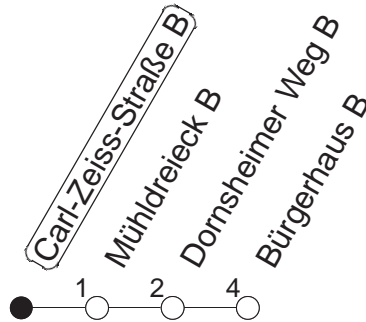

53

Carl-Zeiss-Straße B

TRAM

→ Hechtsheim/Bürgerhaus

Uhrzeit	Mo.-Fr. (Schule)				Mo.-Fr. (Ferien)			Samstag		Sonn-/Feiertag		
6	26				26							
7	22	38	53		20	50		38				
8	08	37	52		10	30	50	08	38 _z			
9	07 _z	22 _z ●	37 _z	52 _z	10 _z	30	50 _z	08 _z	38 _z			
10	07 _z	22 _z	37 _z	52 _z	10 _z	30	50 _z	08 _z	30	50 _z	38	
11	07 _z	22 _z ●	37 _z	52 _z	10 _z	30	50 _z	10 _z	30	50 _z	08	38
12	07 _z	22 _z	37 _z	52 _z	10 _z	30	50 _z	10 _z	30	50 _z	08	38
13	07 _z	22●	37	52	10 _z	30	50	10 _z	30	50 _z	08	38
14	07	22	37	52	10	30	50	10 _z	30	50 _z	08	38
15	07	22●	37	52	10	30	50	10 _z	30	50 _z	08	38
16	07	22	37	52	10	30	50	10 _z	30	50 _z	08	38
17	07	22●	37	52	10	30	50	10 _z	30	50 _z	08	38
18	07	22	37	52	10	30	50	10 _z	30	50 _z	08	38
19	07 _z	22●	37	52 _z	10 _z	30 _z	50 _z	10	38		08	38
20	10	38			10	38		08	38		08	38
21	08	38			08	38		08	38		08	38
22	08	38			08	38		08	38		08	38
23	08 _{fn}	38 _{fn}			08 _{fn}	38 _{fn}		08	38			
0	08 _{fn}	38 _{fn}	44 _{md}		08 _{fn}	38 _{fn}	44 _{md}	08	38		44	

z : Anschluss zur Linie 66 an Haltestelle Mühlendreieck

● : Hochflurbahn

fn : Nur Nacht Freitag auf Samstag und Nacht vor Feiertag auf den Feiertag

md : Nur Montag - Donnerstag, nicht in den Nächten vor Feiertagen