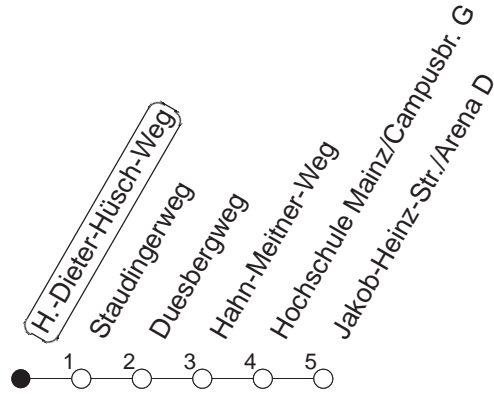

9

Hanns-Dieter-Hüsch-Weg

BUS

→ Jakob-Heinz-Straße/Arena

	Mo.-Fr. (Vorlesungstage der JGU)	Mo.-Fr. (vorlesungsfrei)	Samstag	Sonn-/Feiertag
7	45 51 _D			
8	02 _D 07 _D 11 _D 15 32 _D 45	02 _D 32 _D		
9	02 _D 15 32 _D 45 56 _D	02 _D 32 _D		
10	02 _D 08 _D 15	02 _D		

_D : Nur bis Duesbergweg

gültig ab: 01.04.22

Vorlesungsfreie Zeiten der JGU: 07.02. - 16.04. / 25.07. - 21.10.22

Weitere Infos im Verkehrs Center Mainz (Tel. 0 61 31 - 12 77 77) und www.mainzer-mobilitaet.de