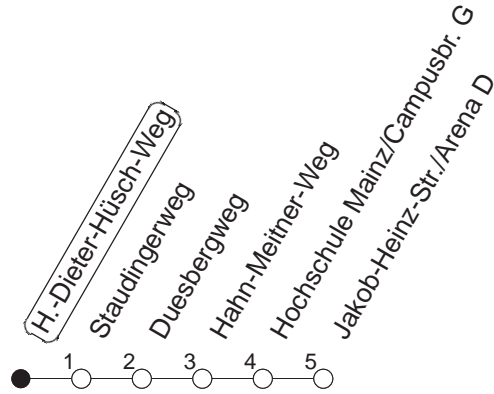

## Hanns-Dieter-Hüsch-Weg

BUS

→ Jakob-Heinz-Straße/Arena

🕒	Mo.-Fr. (Vorlesungstage der JGU)	Mo.-Fr. (vorlesungsfrei)	Samstag	Sonn-/Feiertag
7	45 51 <sub>D</sub>			
8	02 <sub>D</sub> 07 <sub>D</sub> 11 <sub>D</sub> 15 32 <sub>D</sub> 45	02 <sub>D</sub> 32 <sub>D</sub>		
9	02 <sub>D</sub> 15 32 <sub>D</sub> 45 56 <sub>D</sub>	02 <sub>D</sub> 32 <sub>D</sub>		
10	02 <sub>D</sub> 08 <sub>D</sub> 15 45	02 <sub>D</sub>		
11	15 45			
12	15 45			
13	15 45			
14	15 45			
15	15 45			
16	15 45			
17	15 45			

<sub>D</sub> : Nur bis Duesbergweg

gültig ab: 13.12.20

Vorlesungsfreie Zeiten der JGU: 21.12.20 - 03.01.21, 15.02. - 09.04.21, 19.07. - 15.10.21

Weitere Infos im Verkehrs Center Mainz (Tel. 0 61 31 - 12 77 77) und [www.mainzer-mobilitaet.de](http://www.mainzer-mobilitaet.de)