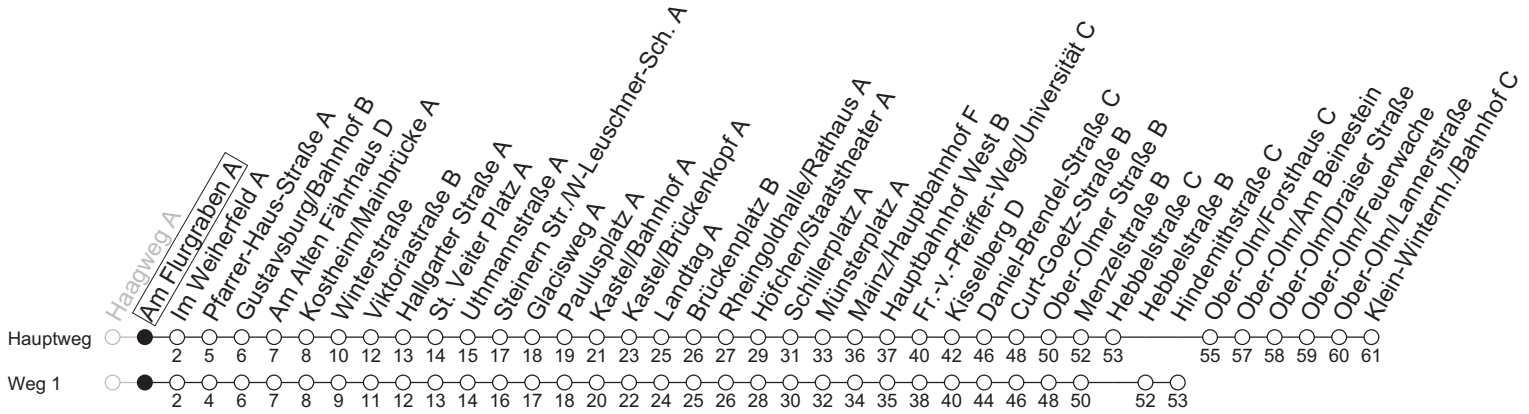

54

Am Flurgraben A

→ Klein-Winternheim/Klein-Winternh./Bahnhof C

Montag-Freitag

6	04	34
7	04	34
8	04	34
9	04	
10	04	
11	04	
12	04	
13	04	
14	03	33
15	03	33
16	03	33
17	03	33
18	04	34
19	34	
20	23 ₁	

1 : fährt Weg 1

gültig ab: 13.04.2026

Ferien RLP: 20.12.25-07.01.26 / 16.-17.02. / 28.03.-12.04. / 15.05. / 05.06. / 27.06.-09.08. / 03.10.-18.10.26

Weitere Informationen im Verkehrs-Center Mainz (Tel. 0 61 31 - 12 77 77) und www.mainzer-mobilitaet.de