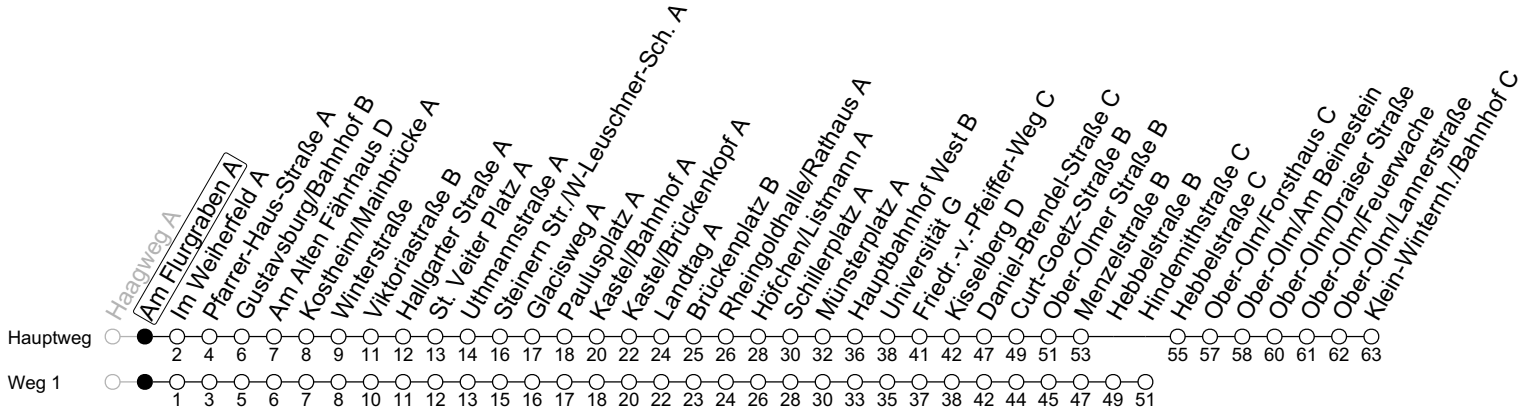

# 54

## Am Flurgraben A

→ Klein-Winternheim/Klein-Winternh./Bahnhof C

Montag-Freitag		
6	06	36
7	06	36
8	06	36
9	06	
10	06	
11	06	
12	06	
13	06	
14	06	36
15	04	34
16	04	34
17	04	34
18	04	36
19	36	
20	25 <sub>1</sub>	

1 : fährt Weg 1