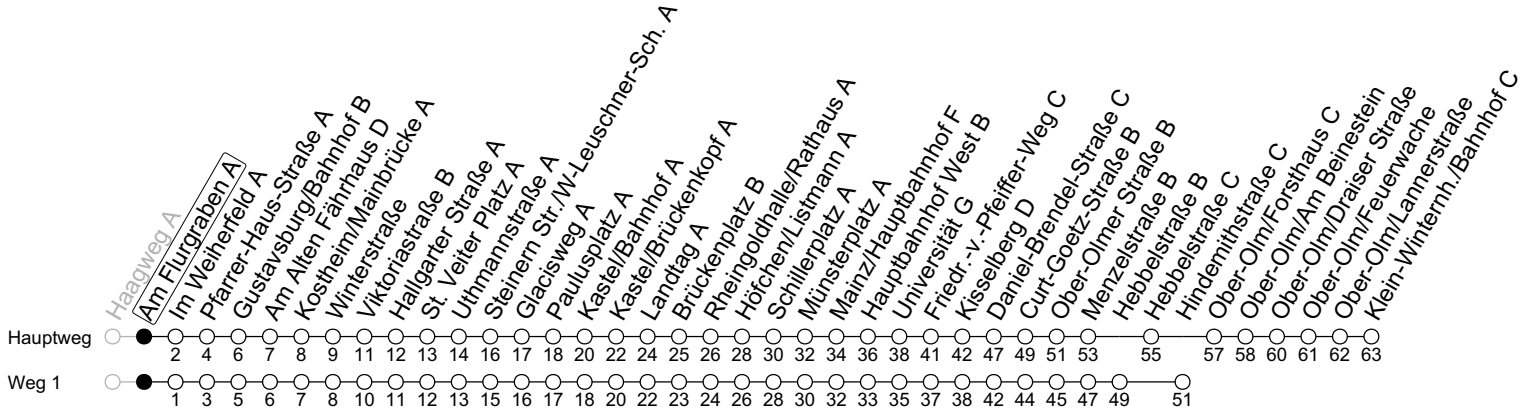

54

Am Flurgraben A

→ Klein-Winternheim/Klein-Winternh./Bahnhof C

Montag-Freitag		
6	06	36
7	06	36
8	06	36
9	06	
10	06	
11	06	
12	06	
13	06	
14	06	36
15	04	34
16	04	34
17	04	34
18	04	36
19	36	
20	25 ₁	

1 : fährt Weg 1