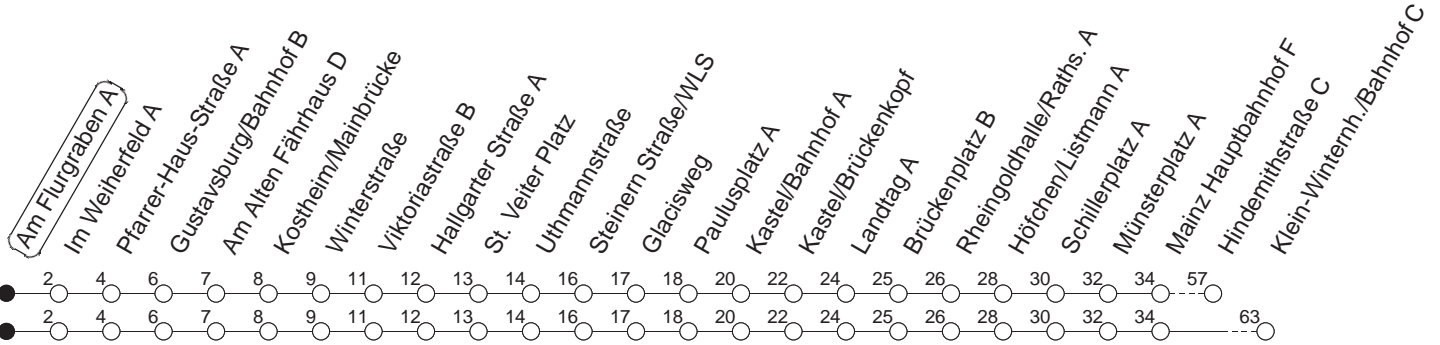

# 54

## Am Flurgraben A

BUS

→ Klein-Winternheim/Bahnhof

🕒	Mo.-Fr. (Schule)	Mo.-Fr. (Ferien)	Samstag	Sonn-/Feiertag
6	06	06		
7	06	36	06	36
8	06	36	06	36
9	06		06	
10	06	06		
11	06	06		
12	06	06		
13	06	06		
14	06	36	06	36
15	04	34	04	34
16	04	34	04	34
17	04	34	04	34
18	04	36	04	36
19	36	36		
20	25 <sub>x</sub>	25 <sub>x</sub>		

x : Ab Hebbelstraße zur Hindemithstraße

gültig ab: 01.04.22

Ferien in Rheinland-Pfalz: 11.04. - 22.04. / 27.05. / 17.06. / 25.07. - 02.09. / 17.10. - 31.10.22.

Weitere Infos im Verkehrs Center Mainz (Tel. 0 61 31 - 12 77 77) und [www.mainzer-mobilitaet.de](http://www.mainzer-mobilitaet.de)