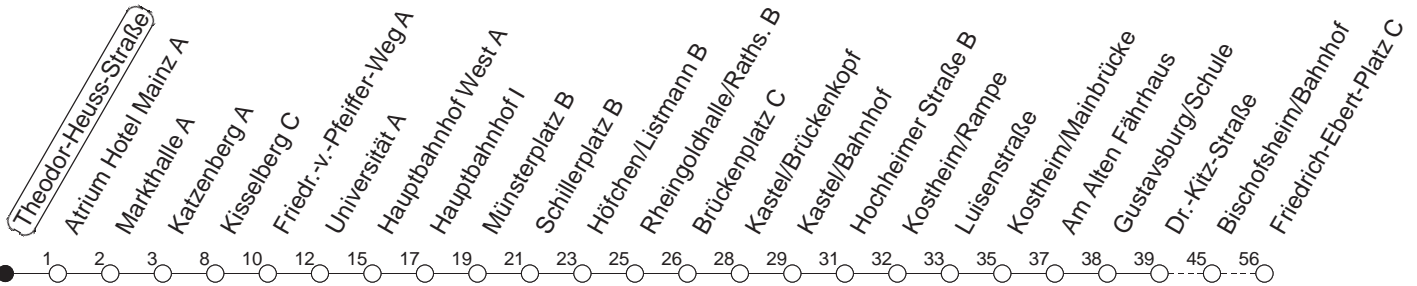

56

Theodor-Heuss-Straße

BUS

→ Ginsheim/Friedrich-Ebert-Platz

🕒	Mo.-Fr. (Schule)	Mo.-Fr. (Ferien)	Samstag	Sonn-/Feiertag
4	39	39		
5	39	39		
6				
7			00	
8			00	54
9	54	54	54	00
10	54	54	54	00
11	54	54	54	00
12			54	00
13			54	00
14			54	00
15			54	00
16			54	00
17				00
18				00
19			00	00
20			00	00
21			00	00
22	00	00	00	00
23	00 _{fn}	00 _{fn}	00	
0	00 _{fn}	00 _{fn}	00	

fn : Nur Nacht Freitag auf Samstag und Nacht vor Feiertag auf den Feiertag

gültig ab: 15.12.19

Ferien in RLP: 23.12.19-06.01.20 / 17.02.-26.02. / 09.04.-17.04. / 22.05. / 12.06 / 06.07.-14.08. / 12.10.-23.10.20