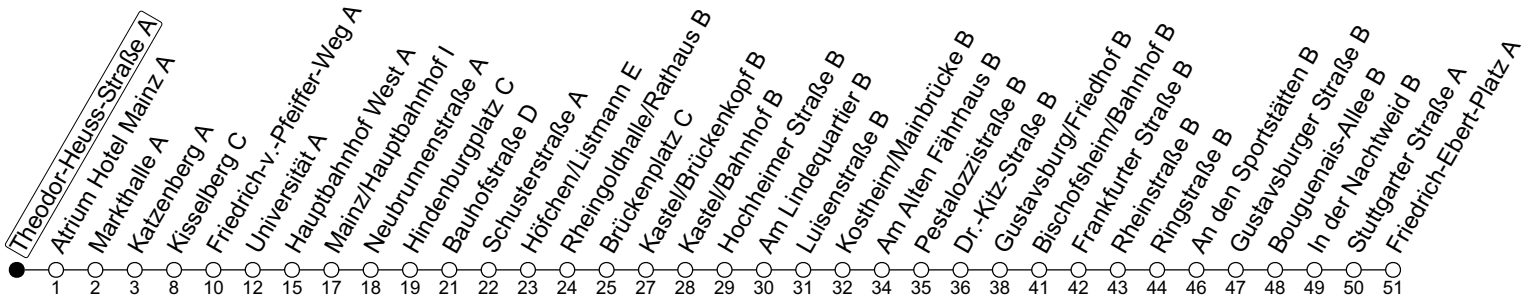

56

Theodor-Heuss-Straße A

→ Ginsheim/Friedrich-Ebert-Platz A

ÖPNV-Sperrung Münsterplatz ab 5.3.

	Montag-Freitag	Samstag	Sonn-/Feiertag
4	39		
5	39		
6			
7			
8			31
9			31
10			31
11			31
12			31
13			31
14			31
15			31
16			31
17			31
18			31
19			31
20		31	31
21	31	31	31
22	31 _{Fn}	31	

Fn : Nur Nacht Freitag auf Samstag und Nacht vor Feiertag auf den Feiertag

gültig ab: 05.03.2025

Ferien RLP: 21.12.24-08.01.25 / 12.04.-25.04. / 05.07.-17.08. / 11.10.-26.10.25

Weitere Informationen im Verkehrs-Center Mainz (Tel. 0 61 31 - 12 77 77) und www.mainzer-mobilitaet.de