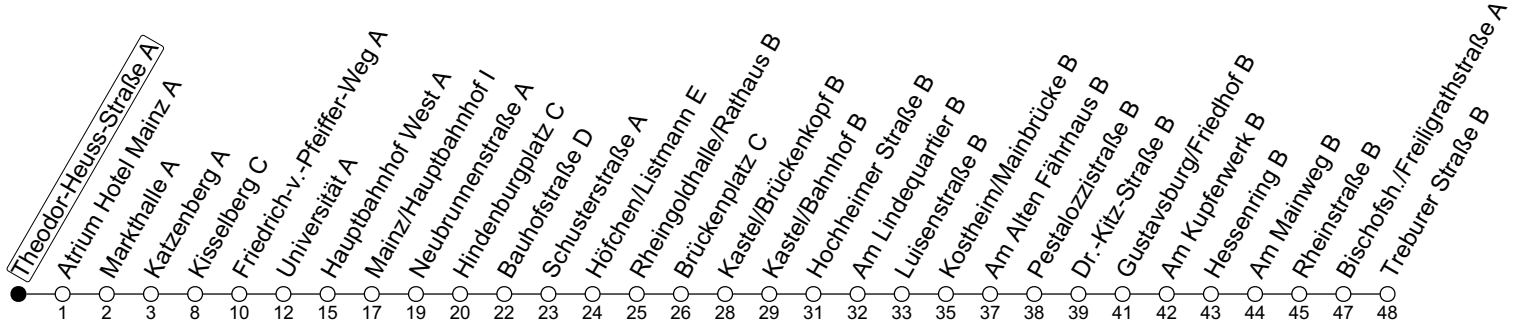

# 58

## Theodor-Heuss-Straße A

→ Bischofsheim/Treburer Straße B

### ÖPNV-Sperrung Münsterplatz ab 5.3.

	Montag-Freitag	Samstag
<b>6</b>	09 39t	
<b>7</b>	09t 39	
<b>8</b>	09 39	
<b>9</b>	09 39	39
<b>10</b>	09 39	09 39
<b>11</b>	09 39	09 39
<b>12</b>	09 39	09 39
<b>13</b>	09 39	09 39
<b>14</b>	09 39	09 39
<b>15</b>	09 39	09 39
<b>16</b>	09 39	09 39
<b>17</b>	09 39	09 39
<b>18</b>	09 39	09
<b>19</b>	09 39	

t: An Schultagen in Hessen ab Treburer Straße weiter bis IGS Mainspitze

gültig ab: 05.03.2025

Ferien RLP: 21.12.24-08.01.25 / 12.04.-25.04. / 05.07.-17.08. / 11.10.-26.10.25

Weitere Informationen im Verkehrs-Center Mainz (Tel. 0 61 31 - 12 77 77) und [www.mainzer-mobilitaet.de](http://www.mainzer-mobilitaet.de)