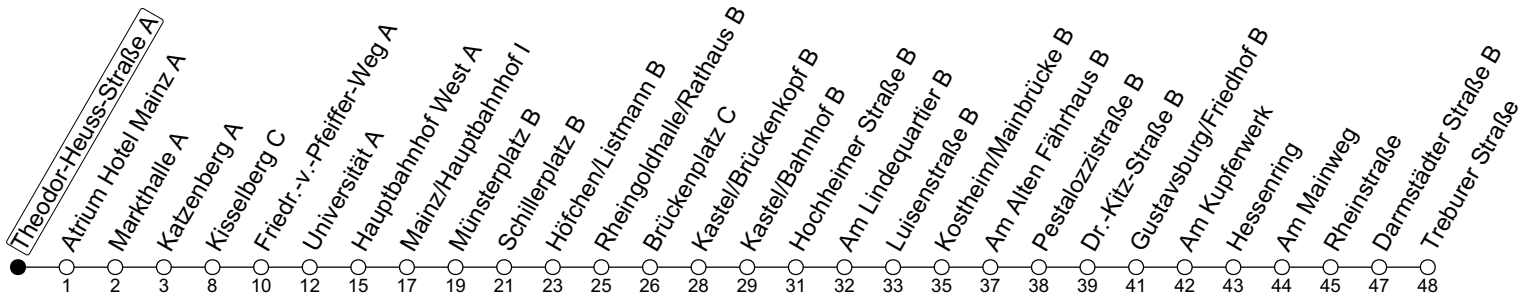

58

Theodor-Heuss-Straße A

→ Bischofsheim/Treburer Straße

Montag-Freitag

| | | |
|----|------------------|------------------|
| 6 | 09 | 39 ^{IG} |
| 7 | 09 ^{IG} | 39 |
| 8 | 09 | 39 |
| 9 | 09 | |
| 10 | | |
| 11 | | |
| 12 | | |
| 13 | 39 | |
| 14 | 09 | 39 |
| 15 | 09 | 39 |
| 16 | 09 | 39 |
| 17 | 09 | 39 |
| 18 | 09 | 39 |
| 19 | 09 | 39 |

IG : An Schultagen in Hessen bis IGS Mainspitze

gültig ab: 26.08.2024

Ferien RLP: 27.12.23-06.01.24 / 12.-14.02. / 25.03.-02.04. / 10.05. / 21.-31.05. / 15.07.-23.08. / 04.10. / 14.10.-25.10.24
Weitere Informationen im Verkehrs-Center Mainz (Tel. 0 61 31 - 12 77 77) und www.mainzer-mobilitaet.de