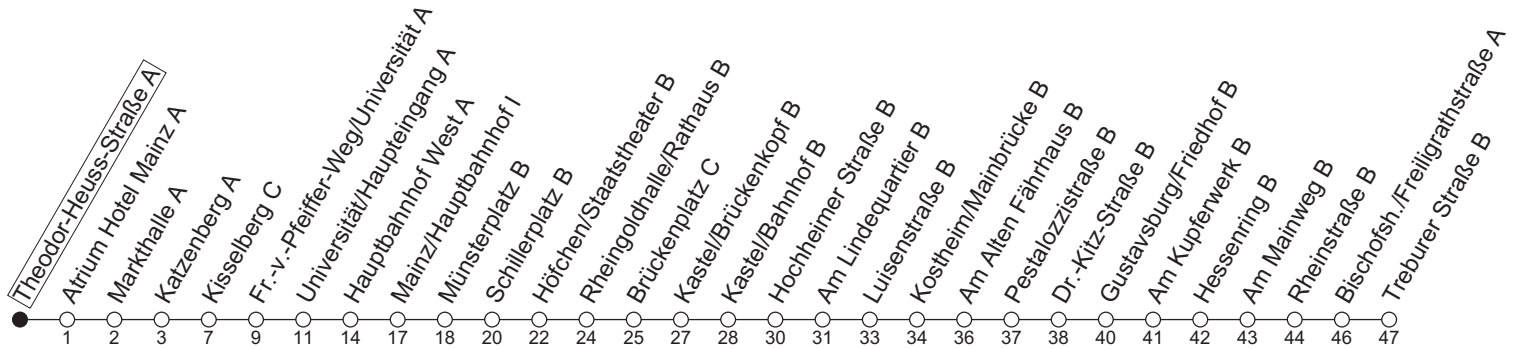

# 58

## Theodor-Heuss-Straße A

→ Bischofsheim/Treburer Straße B

	Montag-Freitag	Samstag
6	09 39 <sup>IGS</sup>	
7	09 <sup>IGS</sup> 39	
8	09 39	
9	09 39	39
10	09 39	09 39
11	09 39	09 39
12	09 39	09 39
13	09 39	09 39
14	09 39	09 39
15	09 39	09 39
16	09 39	09 39
17	09 39	09 39
18	09 39	09
19	09 39	

IGS: An Schultagen bis IGS Mainspitze

gültig ab: 13.04.2026

Ferien RLP: 20.12.25-07.01.26 / 16.-17.02. / 28.03.-12.04. / 15.05. / 05.06. / 27.06.-09.08. / 03.10.-18.10.26

Weitere Informationen im Verkehrs-Center Mainz (Tel. 0 61 31 - 12 77 77) und [www.mainzer-mobilitaet.de](http://www.mainzer-mobilitaet.de)