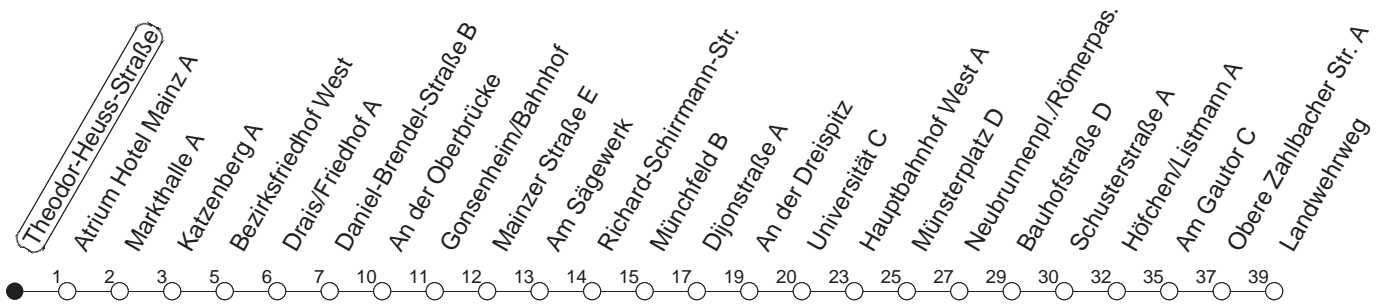

78

Theodor-Heuss-Straße

BUS

→ Oberstadt/Landwehrweg

🕒	Mo.-Fr. (Schule)	Mo.-Fr. (Ferien)	Samstag	Sonn-/Feiertag
9	09	09	09	
10	09	09	09	
11	09	09	09	
12			09	
13	09	09	09	
14	09	09	09	
15	09	09	09	
16	09	09	09	
17	09	09	09	
18	09	09	09	
19	09	09		

gültig ab: 13.12.20

Ferien in RLP: 21.12.20-06.01.21 / 29.03.-06.04. / 25.05.-02.06. / 19.07.-27.08. / 11.10.-22.10.21.

Weitere Infos im Verkehrs Center Mainz (Tel. 0 61 31 - 12 77 77) und www.mainzer-mobilitaet.de