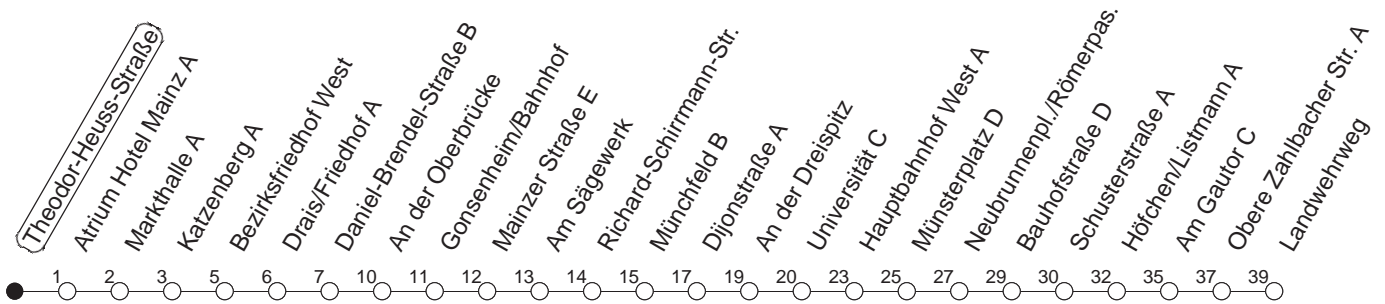

78

Theodor-Heuss-Straße

BUS

→ Oberstadt/Landwehrweg

🕒	Mo.-Fr. (Schule)	Mo.-Fr. (Ferien)	Samstag	Sonn-/Feiertag
8	09			
9	09	09	09	
10	09	09	09	
11	09	09	09	
12			09	
13	09	09	09	
14	09	09	09	
15	09	09	09	
16	09	09	09	
17	09	09	09	
18	09	09	09	
19	09	09		

gültig ab: 22.02.21

Ferien in RLP: 21.12.20-06.01.21 / 29.03.-06.04. / 25.05.-02.06. / 19.07.-27.08. / 11.10.-22.10.21.

Weitere Infos im Verkehrs Center Mainz (Tel. 0 61 31 - 12 77 77) und www.mainzer-mobilitaet.de