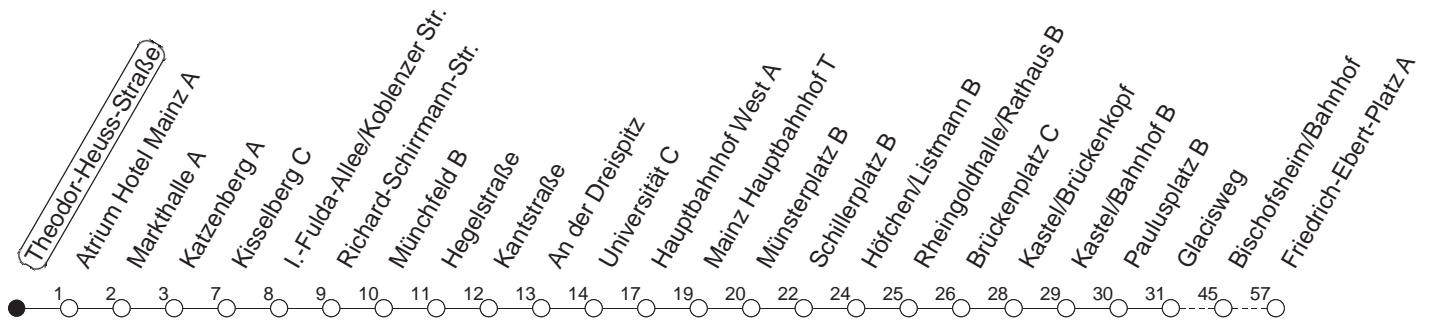

91

Theodor-Heuss-Straße

BUS

→ Ginsheim/
Friedrich-Ebert-Platz

🕒	Nächte auf Mo.-Fr.	Nächte auf Sa.	Nächte auf Sonn-/Feiertage	Besondere Feiertage*
22	36			36
23	36			36
0	36	36	36	36
1		36	36	36
2				36
3				
4		36 _H	36 _H	36 _H
5		36	36	36
6			36	36 _n
7			36	36 _n

H : Nur bis Hauptbahnhof

n : Nicht am Morgen des Karsamstags

gültig ab: ab 17.10.2022

* Diese Spalte gilt in den Nächten Karfreitag auf Karsamstag; Ostersonntag auf Ostermontag; Pfingstsonntag auf Pfingstmontag; 02. auf 03.10.22.