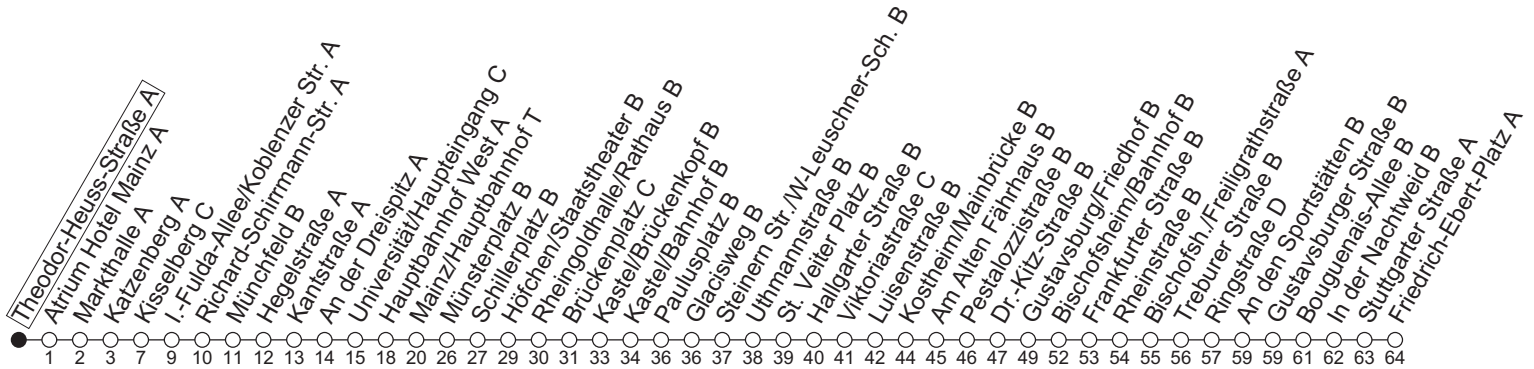

91

Theodor-Heuss-Straße A

→ Ginsheim/Friedrich-Ebert-Platz A

	Nächte Mo./Di. bis Do./Fr.	Nacht Freitag auf Samstag	Samstag	Sonn-/Feiertag
5			35	35
6				35
7				35
8				35
9				35
10				
11				
12				
13				
14				
15				
16				
17				
18				
19				
20				
21				
22	35	35	35	35
23	35	35	35	35
0	35	35	35	35
1				
2				
3				
4		35 _a	35 _a	

a: nur bis Mainz/Hauptbahnhof T

gültig ab: 13.04.2026

In Nächten vor Feiertagen gilt auf dieser Linie der Freitagsfahrplan

Weitere Informationen im Verkehrs-Center Mainz (Tel. 0 61 31 - 12 77 77) und www.mainzer-mobilitaet.de