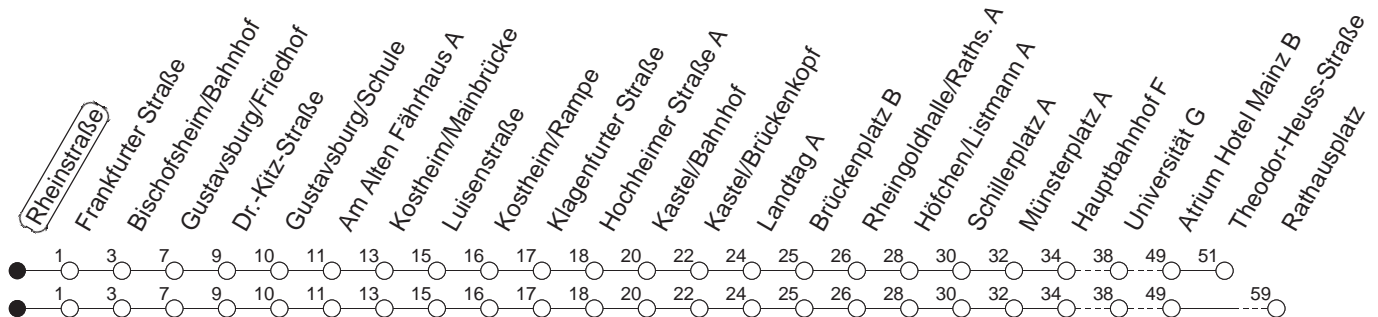

56

Rheinstraße

BUS

→ Wackernheim/Rathausplatz

🕒	Mo.-Fr. (Schule)		Mo.-Fr. (Ferien)		Samstag		Sonn-/Feiertag	
4	27	57	27	57				
5	27	46	27	46				
6	16 _G	44	16	44	10	40 _T		
7	14	44	14	44	10	40 _T		
8	14 _T	44	14 _T	44	10	44	10	40 _T
9	14 _T	44	14 _T	44	14 _T	44	10	40 _T
10	14 _T	44	14 _T	44	14 _T	44	10	40 _T
11	14	44	14	44	14 _T	44	10	40 _T
12	14	44	53 _A	44	14 _T	44	10	40 _T
13	14	40 _A	44	44	14 _T	44	10	40 _T
14	14	44	14	44	14 _T	44	10	40 _T
15	14	44	14	44	14 _T	44	10	40 _T
16	14	44	14	44	14 _T	44	10	40 _T
17	14	44	14	44	14	44 _T	10	40 _T
18	14	44	14	44	10	40 _T	10	40 _T
19	14	44	14	44	10	40 _T	10	40 _T
20	10	40 _T	10	40 _T	10	40 _T	10	40 _T
21	10	40 _T	10	40 _T	10	40 _T	10	40 _T
22	10	40 _{Tfn}	10	40 _{Tfn}	10	40 _T	10	
23	10 _{fn}	40 _{Tfn}	10 _{fn}	40 _{Tfn}	10	40 _T		
0	10 _{fn}		10 _{fn}		10			

G : Ab Rathausplatz weiter bis Ingelheim/Bahnhof

T : Bis Theodor-Heuss-Straße

A : Nur bis Gustavsburg/Am Alten Fährhaus, nicht bei vorverlegtem Schulschluss sowie an schulfreien Tagen der IGS Main Spitze

fn : Nur Nacht Freitag auf Samstag und Nacht vor Feiertag auf den Feiertag

gültig ab: 13.12.20

Ferien in RLP: 21.12.20-06.01.21 / 29.03.-06.04. / 25.05.-02.06. / 19.07.-27.08. / 11.10.-22.10.21.

Weitere Infos im Verkehrs Center Mainz (Tel. 0 61 31 - 12 77 77) und www.mainzer-mobilitaet.de