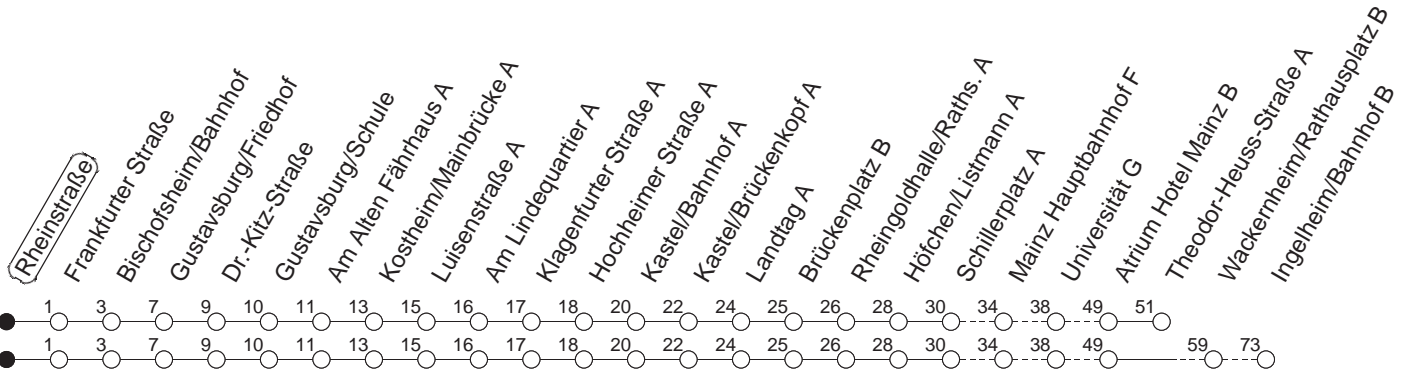

56

Rheinstraße

BUS

→ Ingelheim/Bahnhof

🕒	Mo.-Fr. (Schule)	Mo.-Fr. (Ferien)	Samstag	Sonn-/Feiertag
4	27 _T 57 _W	27 _T 57 _W		
5	27 _T 46	27 _T 46		
6	14 44 _W	14 44 _W	10 40 _W	
7	14 44 _W	14 44 _W	10 40 _W	
8	14 44 _W	14 44 _W	10 44 _W	10 40 _T
9	14 44 _W	14 44 _W	14 44 _W	10 40 _T
10	14 44 _W	14 44 _W	14 44 _W	10 40 _T
11	14 44	14 44 _W	14 44 _W	10 40 _T
12	14 44 _W	14 44 _W	14 44 _W	10 40 _T
13	14 44 _W	14 44 _W	14 44 _W	10 40 _T
14	14 44	14 44 _W	14 44 _W	10 40 _T
15	14 44 _W	14 44 _W	14 44 _W	10 40 _T
16	14 44 _W	14 44 _W	14 44 _W	10 40 _T
17	14 44 _W	14 44 _W	14 44 _W	10 40 _T
18	14 44 _W	14 44 _W	10 40 _T	10 40 _T
19	14 44 _W	14 44 _W	10 40 _T	10 40 _T
20	10 40 _T	10 40 _T	10 40 _T	10 40 _T
21	10 40 _T	10 40 _T	10 40 _T	10 40 _T
22	10 40 _{Tfn}	10 40 _{Tfn}	10 40 _T	10
23	10 _{fn}	10 _{fn}	10	

T : Bis Finthen/Theodor-Heuss-Straße
 W : Nur bis Wackernheim/Rathausplatz

fn : Nur Nacht Freitag auf Samstag und Nacht vor Feiertag auf den Feiertag

gültig ab: ab 11.12.2022

Ferien in RLP: 23.12.22 - 02.01.23 / 03.04. - 11.04. / 19.05. / 30.05. - 09.06. / 24.07. - 01.09. / 16.10. - 27.10.23