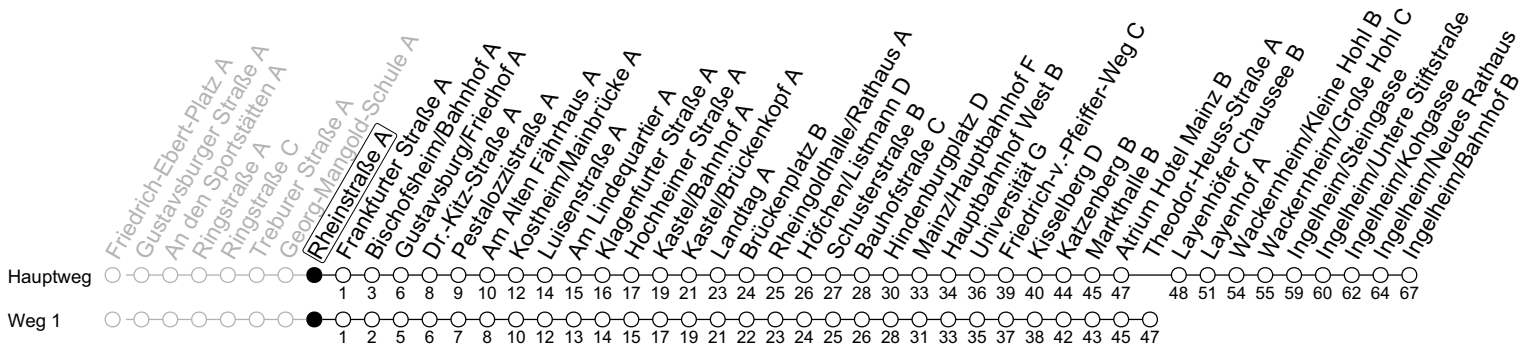

# Rheinstraße A

→ Ingelheim/Bahnhof B

- 1 : fährt Weg 1
- a : nur bis Wackerheim/Große Hohl C
- b : nur bis Am Alten Fährhaus A
- Fn : Nur Nacht Freitag auf Samstag und Nacht vor Feiertag auf den Feiertag
- A5 : An schulfreien Tagen in Hessen 5 Minuten später und nicht über IGS Mainspitze
- MD : Nur Montag bis Donnerstag
- NI : Nur an Schultagen in Hessen, nicht bei Zeugnisausgabe oder vor Ferienbeginn; ab IGS Mainspitze und über Treburer Straße
- RW : Zwischen Wackerheim/Große Hohl und Ingelheim/Bahnhof nur an Schultagen in Rheinland-Pfalz; an schulfreien Tagen nur bis Große Hohl
- x7 : Nur montags bis donnerstags an Schultagen in Hessen, nicht bei vorverlegtem Schulschluss; ab IGS Mainspitze und über Treburer Straße

gültig ab: 05.03.2025

Ferien RLP: 21.12.24-08.01.25 / 12.04.-25.04. / 05.07.-17.08. / 11.10.-26.10.25

Weitere Informationen im Verkehrs-Center Mainz (Tel. 0 61 31 - 12 77 77) und [www.mainzer-mobilitaet.de](http://www.mainzer-mobilitaet.de)