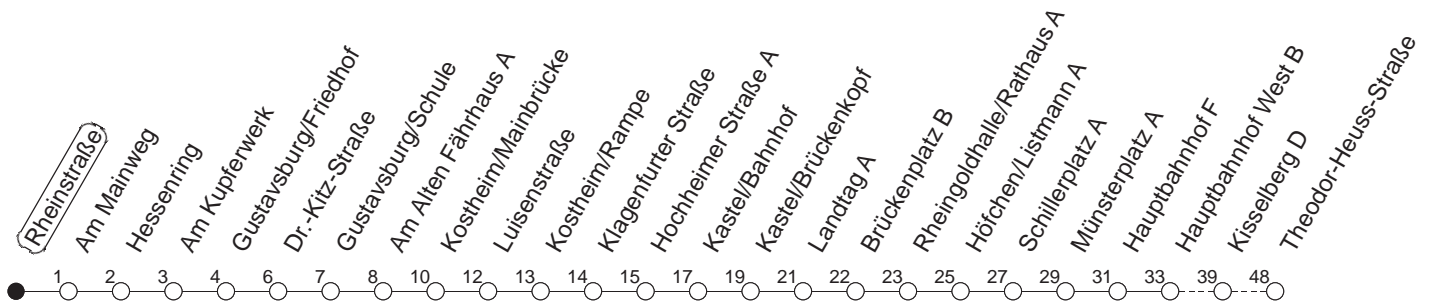

58

Rheinstraße

BUS

→ Finthen/Theodor-Heuss-Str.

🕒	Mo.-Fr. (Schule)			Mo.-Fr. (Ferien)		Samstag		Sonn-/Feiertag
6	03	32	54 _H	03	32			
7	02	09 _H	24 _{Ht}	32	02	32		
8	02 _K	32 _K			02 _K	32 _K	32 _H	
9	02 _H	32 _H			02 _H	32 _H	02 _H	32 _H
10	02 _H	32 _H			02 _H	32 _H	02 _H	32 _H
11	02 _H	32 _H			02 _H	32 _H	02 _H	32 _H
12	02 _H	32			02 _H	32	02 _H	32 _H
13	02	32			02	32	02 _H	32 _H
14	02	32			02	32	02 _H	32 _H
15	02	32			02	32	02 _H	32 _H
16	02	32			02	32	02 _H	32 _H
17	02	32			02	32	02 _H	32 _H
18	02	32 _H			02	32 _H	02 _H	32 _H
19	02 _H	32 _H			02 _H	32 _H	02 _H	
20	02 _H				02 _H			

H : Nur bis Hauptbahnhof

K : Nur bis Kieselberg

Ht : Nur bis Hauptbahnhof, über Kaisertor und Hindenburgplatz

gültig ab: 13.12.20

Ferien in RLP: 21.12.20-06.01.21 / 29.03.-06.04. / 25.05.-02.06. / 19.07.-27.08. / 11.10.-22.10.21.