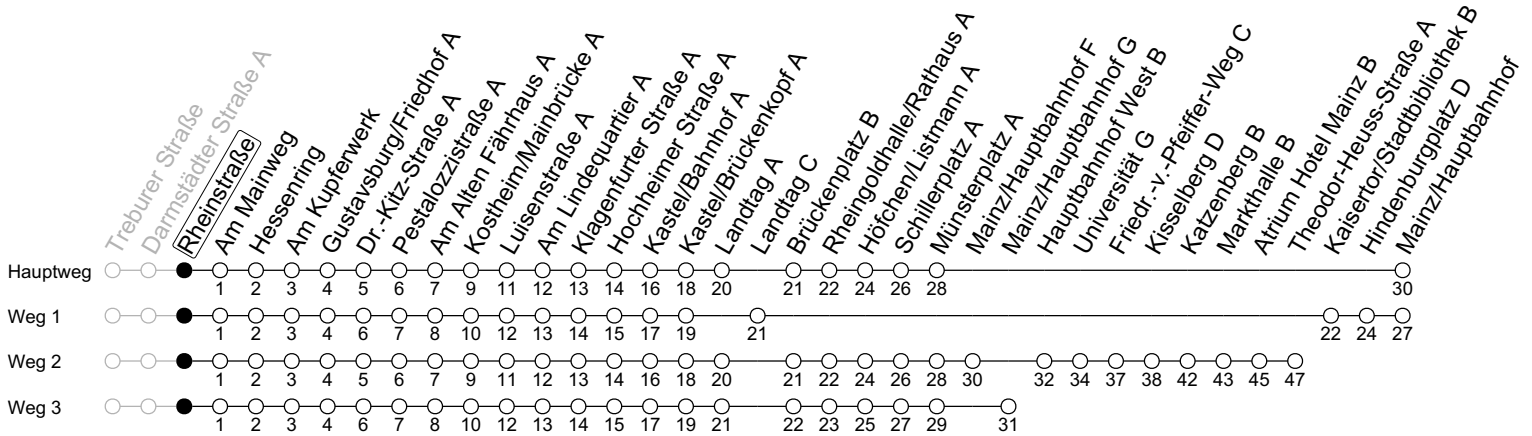

58

Rheinstraße

→ Mainz/Hauptbahnhof

	Montag-Freitag	Samstag
6	03 ₂ 32 ₂ 54 ₃	
7	02 ₂ 09 24 ₁ 32 ₂	
8	02 ₂ 32 _{2a}	32
9	02 32	02 32
10	02 32	02 32
11	02 32	02 32
12	02 32 ₂	02 32
13	02 ₂ 32 ₂	02 32
14	02 ₂ 32 ₂	02 32
15	02 ₂ 32 ₂	02 32
16	02 ₂ 32 ₂	02 32
17	02 ₂ 32 ₂	02 32
18	02 ₂ 32	02 32
19	02 32	02
20	02	

1 : fährt Weg 1

2 : fährt Weg 2

3 : fährt Weg 3

a : nur bis Kisselberg D

gültig ab: 26.08.2024

Ferien RLP: 27.12.-23.01.24 / 12.-14.02. / 25.03.-02.04. / 10.05. / 21.-31.05. / 15.07.-23.08. / 04.10. / 14.10.-25.10.24