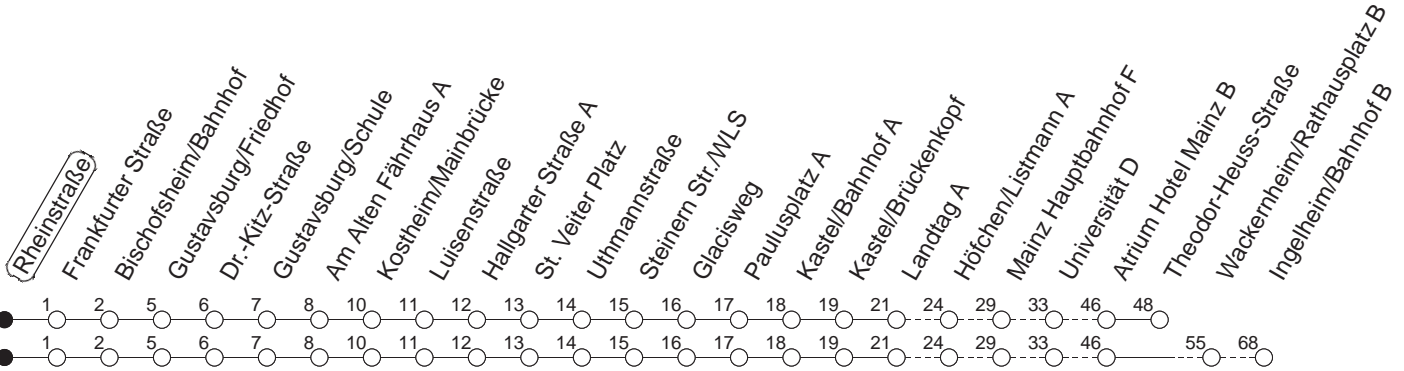

91

Rheinstraße

BUS

→ Ingelheim/Bahnhof

🕒	Nächte auf Mo.-Fr.	Nächte auf Sa.	Nächte auf Sonn-/Feiertage	Besondere Feiertage*
22	56 _W			56 _W
23	26 _T			26 _T
0	26	56	56	26
1		26 _T	26 _T	26 _T
2		26 _W	26 _W	26 _W
3		26 _T	26 _T	26 _T
4		26 _T	26 _T	26 _T
5		26 _A	26 _T	26 _T
6			26 _T	26 _{nT}
7			26 _T	26 _{nT}

W : Nur bis Wackernheim/Rathausplatz
 T : Bis Finthen/Theodor-Heuss-Straße

A : Nur bis Finthen/Atrium Hotel Mainz
 n : Nicht am Morgen des Karsamstags

gültig ab: ab 17.10.2022

* Diese Spalte gilt in den Nächten Karfreitag auf Karsamstag; Ostersonntag auf Ostermontag; Pfingstsonntag auf Pfingstmontag; 02. auf 03.10.22.