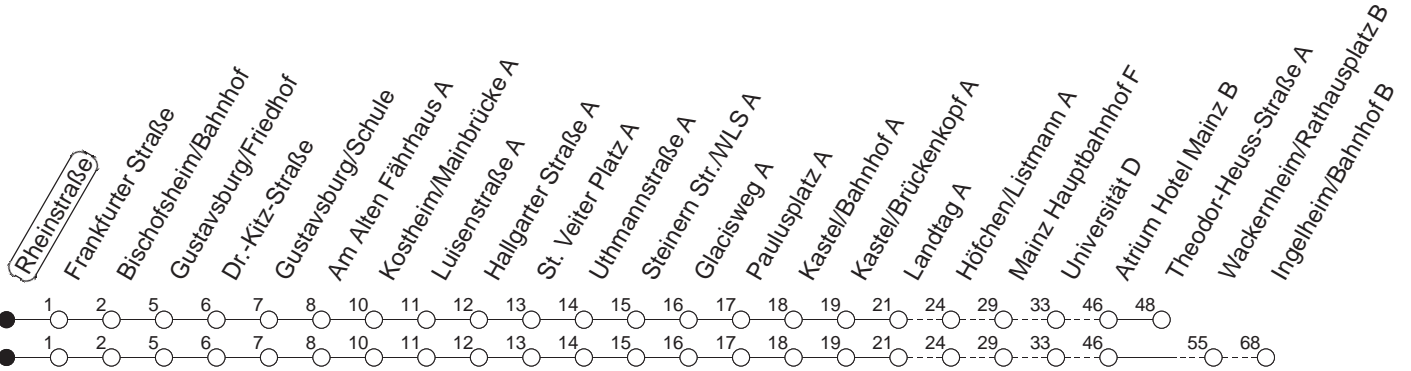

# 91

## Rheinstraße

BUS

→ Ingelheim/Bahnhof

🕒	Montag bis Donnerstag	Freitag	Samstag	Sonn- und Feiertag
4			26T	26T
5			26A	26T
6				26T
7				26T
8				
9				
10				
11				
12				
13				
14				
15				
16				
17				
18				
19				
20				
21				
22	56W			56W
23	26T	56	56	26T
0	26	26	26	26
1		26	26	
2		26W	26W	
3		26T	26T	

W : Nur bis Wackernheim/Rathausplatz  
 T : Bis Finthen/Theodor-Heuss-Straße

A : Nur bis Finthen/Atrium Hotel Mainz

gültig ab: ab 11.12.2022

In Nächten vor Feiertagen gilt auf dieser Linie der Freitagsfahrplan.