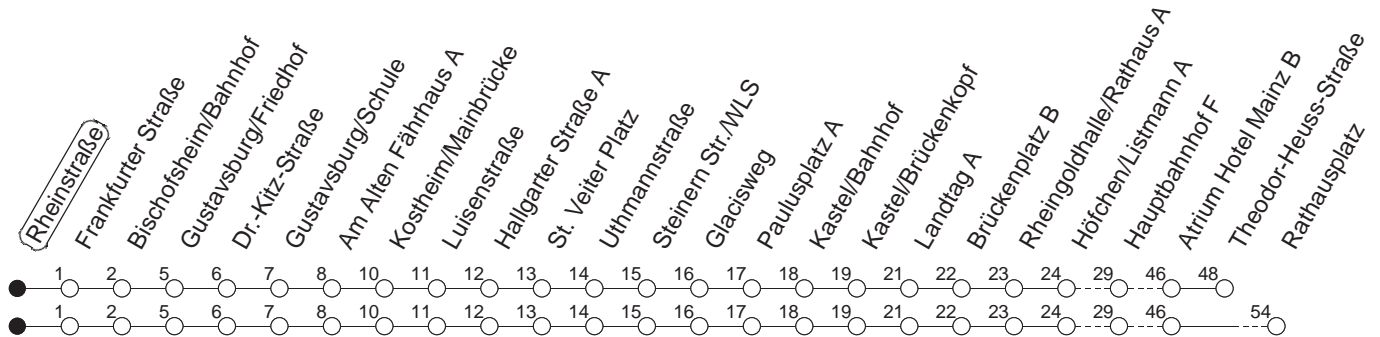

91

Rheinstraße

BUS

→ **Wackernheim/Rathausplatz**

🕒	Nächte auf Mo.-Fr.	Nächte auf Sa.	Nächte auf Sonn-/Feiertage	Besondere Feiertage*
22	56			56
23	26 _T			26 _T
0	26	56	56	26
1		26 _T	26 _T	26 _T
2		26 _T	26 _T	26 _T
3		26 _T	26 _T	26 _T
4		26 _T	26 _T	26 _T
5		26 _T	26 _T	26 _T
6			26 _T	26 _{SoT}
7			26 _T	26 _{SoT}

T : Bis Theodor-Heuss-Straße

So : Nicht an Samstagmorgen

gültig ab: 13.12.20

* Nächte 25. auf 26. u. 26. auf 27.12.; 01. auf 02.01.; Karfreitag auf -samstag; Ostersonntag auf -montag; 01. auf 02.05; Pfingstsonntag auf -montag