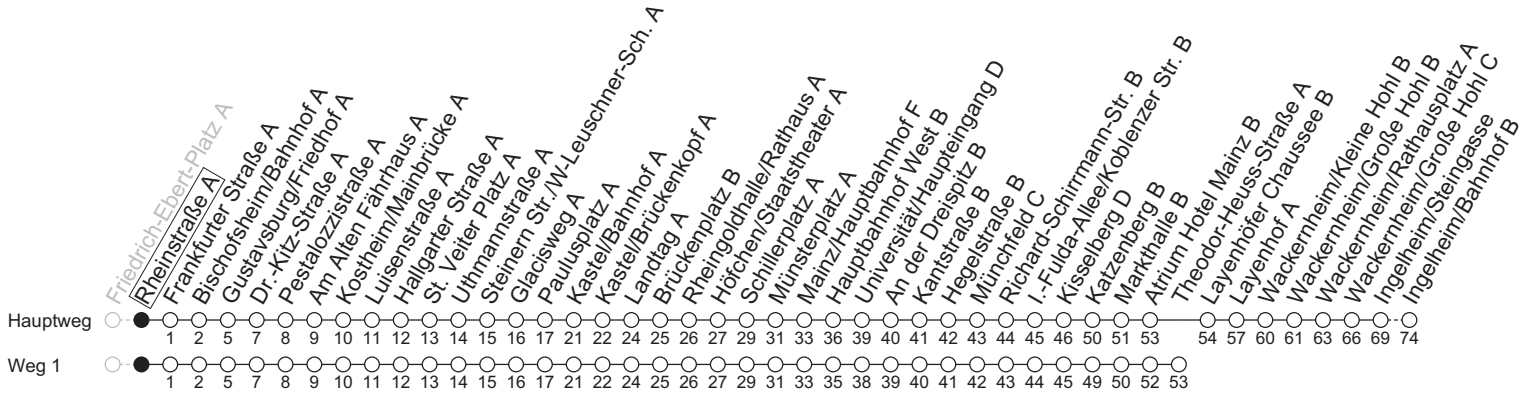

91

Rheinstraße A

→ Ingelheim/Bahnhof B

	Nächte Mo./Di. bis Do./Fr.	Nacht Freitag auf Samstag	Samstag	Sonn-/Feiertag
4			26 ₁	26 ₁
5			26 _b	26 ₁
6			26 51	26 ₁
7			21 _a	26
8				26 ₁ 51
9				21 ₁
10				
11				
12				
13				
14				
15				
16				
17				
18				
19				
20				
21				
22	56 _a	56	56	56 _a
23	26 ₁	26 ₁ 56	26 ₁ 56	26 ₁
0	26	26	26	26
1		26	26	
2		26 _a	26 _a	
3		26 ₁	26 ₁	

1: fährt Weg 1

a: nur bis Wackernheim/Rathausplatz A

b: nur bis Atrium Hotel Mainz B

gültig ab: 13.04.2026

In Nächten vor Feiertagen gilt auf dieser Linie der Freitagsfahrplan

Weitere Informationen im Verkehrs-Center Mainz (Tel. 0 61 31 - 12 77 77) und www.mainzer-mobilitaet.de