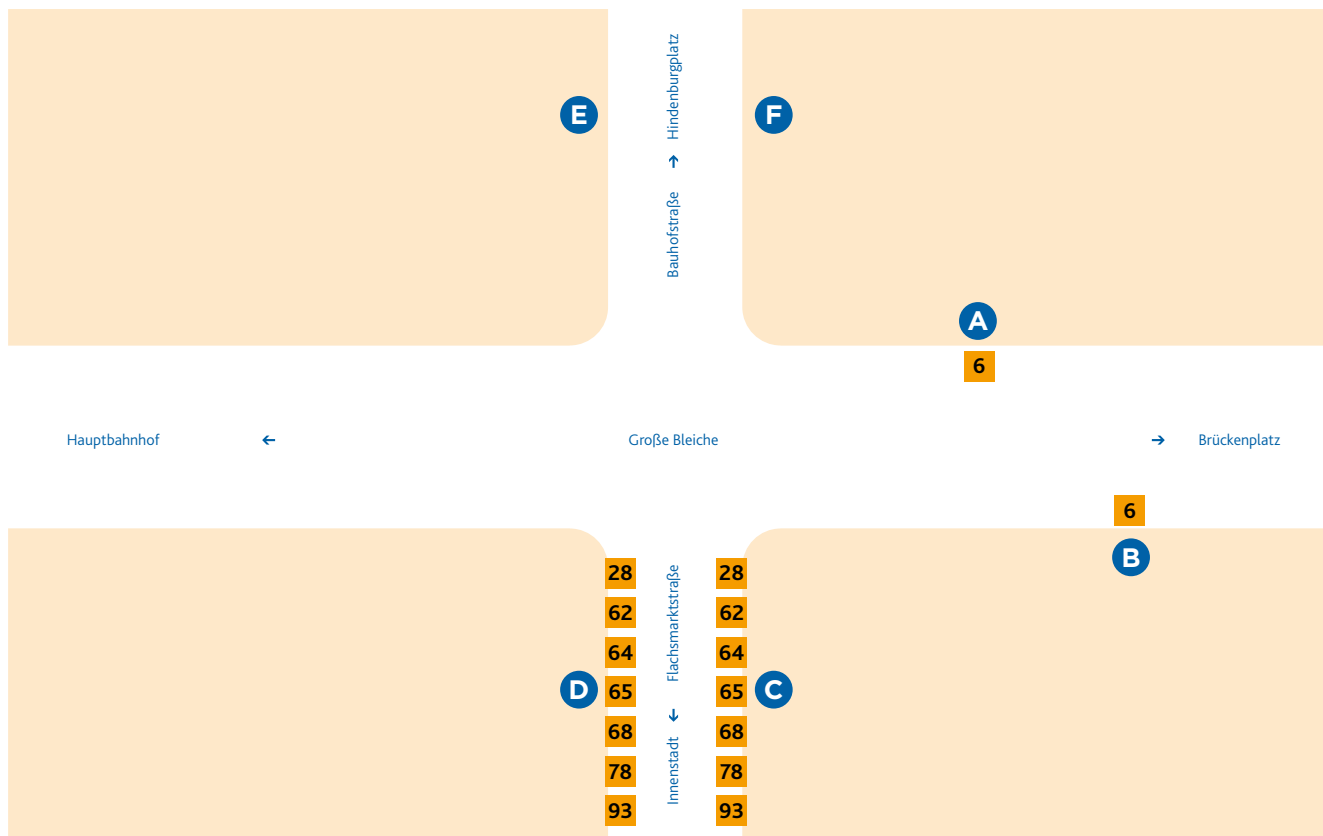

# HALTESTELLEN- ANORDNUNG BAUHOFSTRASSE/ LBBW

- A** 6 Gonsenheim/Wildpark
- B** 6 Wiesbaden/Nordfriedhof
- C** 28 Mainz/Goetheplatz
- 62 Gonsenheim/Wilhelm-Raabe-Straße
- 64 Hartenberg/Ketteler-Kolleg
- 65 Hartenberg/Ketteler-Kolleg
- 68 Budenheim/Bahnhof
- 78 Finthen/Römerquelle
- 93 Lerchenberg/Hindemithstraße

- D** 28 Wiesbaden/Platz der Deutschen Einheit
- 62 Weisenau/Friedrich-Ebert-Straße
- 64 Hechtsheim/Frankenhöhe (Laubenheim/Hans-Zöller-Str.)
- 65 Weisenau/Paul-Gerhardt-Weg
- 68 Hochheim/Altenwohnheim
- 78 Mainz/Landwehrweg
- 93 Hechtsheim/Frankenhöhe

- E** Ersatzhaltestelle
- F** Ersatzhaltestelle