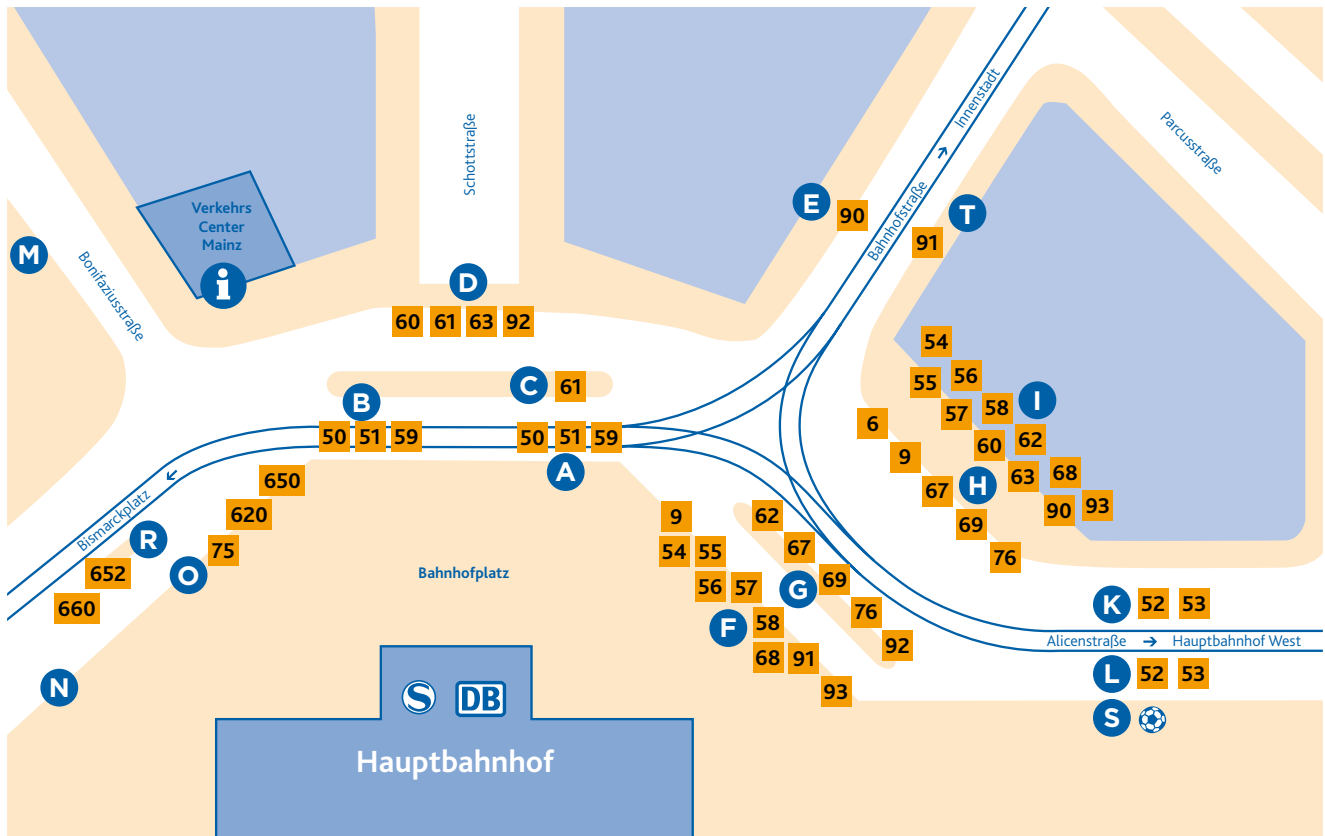

# HALTESTELLEN- ANORDNUNG HAUPTBAHNHOF

- A** 50 Hechtsheim/Bürgerhaus  
51 Lerchenberg/Hindemithstraße  
59 Bretzenheim/Hochschule Mainz
- B** 50 Finthen/Römerquelle  
51 Finthen/Poststraße  
59 Zollhafen/Inge-Reitz-Straße
- C** 61 Laubenheim/Hans-Zöller-Str.  
bzw. Riedweg
- D** 60 Mombach/Am Polygon  
61 Budenheim/Golfplatz  
63 Mombach/Am Polygon  
92 Gonsenheim/Wildpark
- E** 90 Marienborn/Bahnhof  
E Busse zum Berufsschulzentrum
- F** **Alle Busse über Universität:**  
9 Jakob-Heinz-Straße/Arena  
54 Klein-Winternheim/Bahnhof  
55 Nieder-Olm/Bahnhof  
56 Wackernheim/Rathausplatz  
57 Bretzenheim/Gutenberg-Center  
58 Finthen/Theodor-Heuss-Straße  
68 Budenheim/Bahnhof
- G** **Alle Busse über Universitäts-  
medizin:**  
62 Weisenau/Friedrich-Ebert-Straße  
67 Zornheim/Hahnheimer Straße  
69 Hechtsheim/Messe  
76 Laubenheim/Rüsselsheimer Allee  
92 Weisenau/Friedrich-Ebert-Straße
- H** 6 Wiesbaden/Nordfriedhof  
(nur Nachtverkehr)  
9 WI-Schierstein/Oderstraße  
67 Mainz/Goetheplatz  
69 Mainz/Goetheplatz  
76 Mombach/Am Lemmchen
- I** **Alle Busse über Höfchen:**  
54 Gustavsburg/Bahnhof  
55 Kastel/Krautgärten  
56 Ginsheim/Friedrich-Ebert-Platz  
57 Kastel/Peter-Sander-Straße  
58 Bischofsheim/Treburer Straße  
60 Ginsheim/Neckarstraße  
62 Gonsenheim/Wilhelm-Raabe-Str.
- 91 Wackernheim/Rathausplatz  
93 Lerchenberg/Hindemithstraße
- 63 Weisenau/Chana-Kahn-Straße  
68 Hochheim/Altenwohnheim  
90 Laubenheim/Rüsselsheimer Allee  
93 Hechtsheim/Frankenhöhe
- K** 52 Hechtsheim/Am Schinnergraben  
53 Hechtsheim/Bürgerhaus
- L** 52 Bretzenheim/Bahnstraße  
53 Lerchenberg/Hindemithstraße
- M** Nur Ausstieg
- N** Hahn-AirportShuttle
- O** 75 Schwabenheim – Ingelheim/  
Bahnhof  
620 Ingelheim/Bahnhof  
650 Sprendlingen/Bahnhof
- R** 652 Oppenheim/Landskron Galerie  
660 Alzey/Bahnhof
- S** E Haltestelle für Sonderverkehre  
(z.B. zur Opel Arena)
- T** 91 Ginsheim/Friedrich-Ebert-Platz
- K** 52 53  
**L** 52 53  
**S**