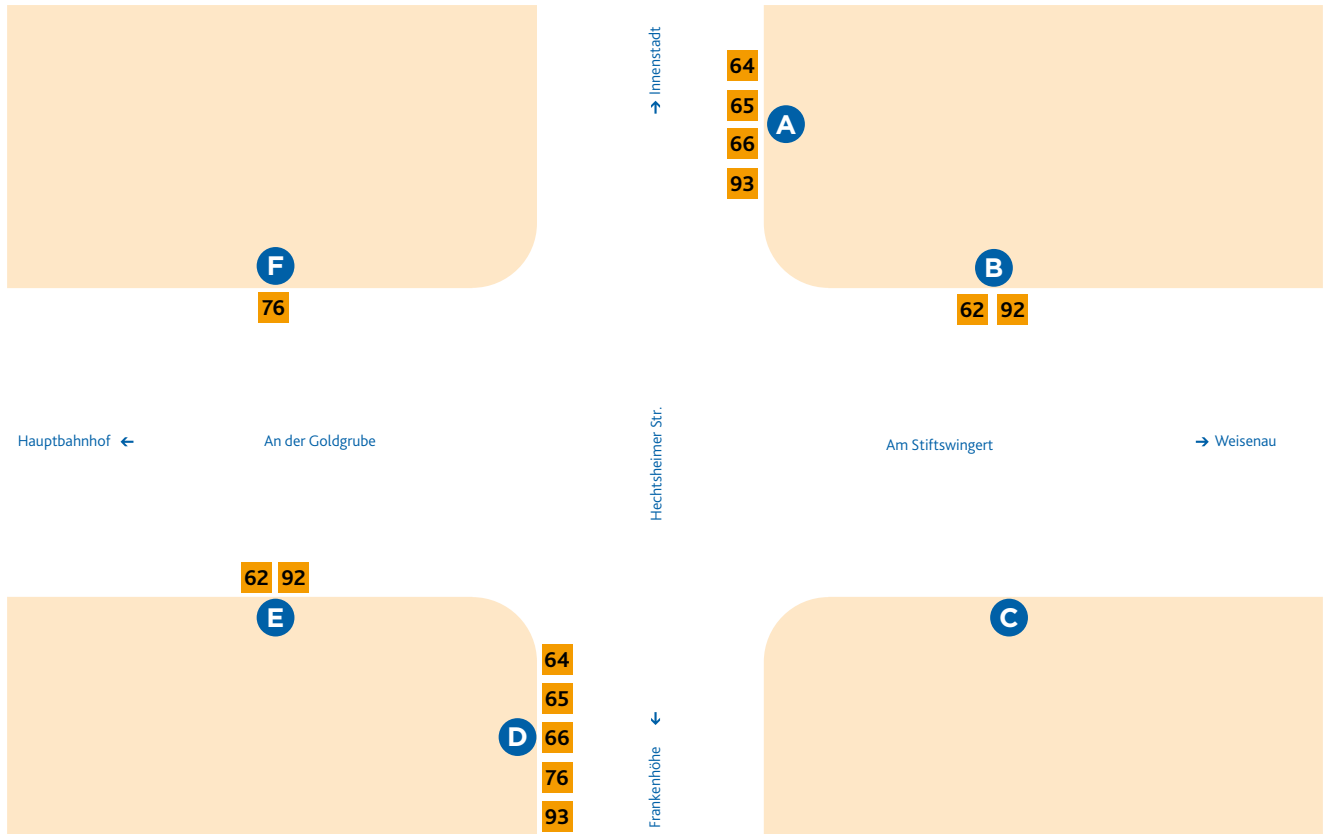

HALTESTELLEN- ANORDNUNG HECHTSHEIMER STRASSE

- A** 64 Hartenberg/Ketteler-Kolleg
65 Hartenberg/Ketteler-Kolleg
66 Altstadt/Brückenplatz
93 Lerchenberg/Hindemithstraße

- B** 62 Gonsenheim/Wilhelm-Raabe-Straße
92 Gonsenheim/Wildpark

- C** Ersatzhaltestelle
- D** 64 Hechtsheim/Frankenhöhe (Laubenheim)
65 Weisenu/Paul-Gerhardt-Weg
66 Nieder-Olm/Schulzentrum
76 Laubenheim/Rüsselsheimer Allee
93 Hechtsheim/Frankenhöhe

- E** 62 Weisenu/Friedrich-Ebert-Straße
92 Weisenu/Friedrich-Ebert-Straße
- F** 76 Mombach/Am Lemmchen