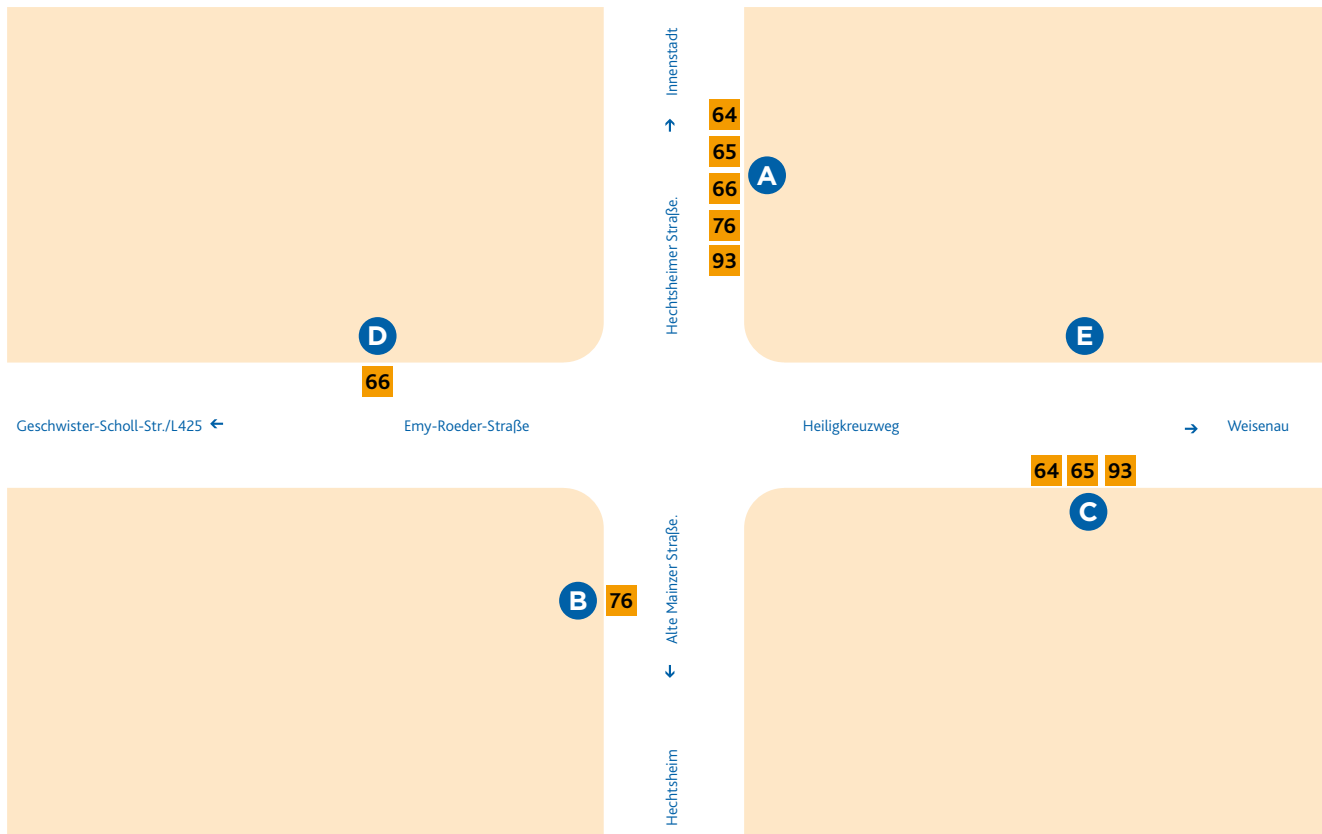

HALTESTELLEN- ANORDNUNG HEILIGKREUZWEG/ LÖHR AUTOMEILE

- A** 64 Hartenberg/Ketteler-Kolleg
65 Hartenberg/Ketteler-Kolleg
66 Altstadt/Brückenplatz
76 Mombach/Am Lemmchen
93 Lerchenberg/Hindemithstraße
- B** 76 Laubenheim/Rüsselsheimer Allee
- C** 64 Hechtsheim/Frankenhöhe (Laubenheim)
65 Weisenau/Paul-Gerhardt-Weg
93 Hechtsheim/Frankenhöhe
- D** 66 Nieder-Olm/Schulzentrum
- E** Ersatzhaltestelle