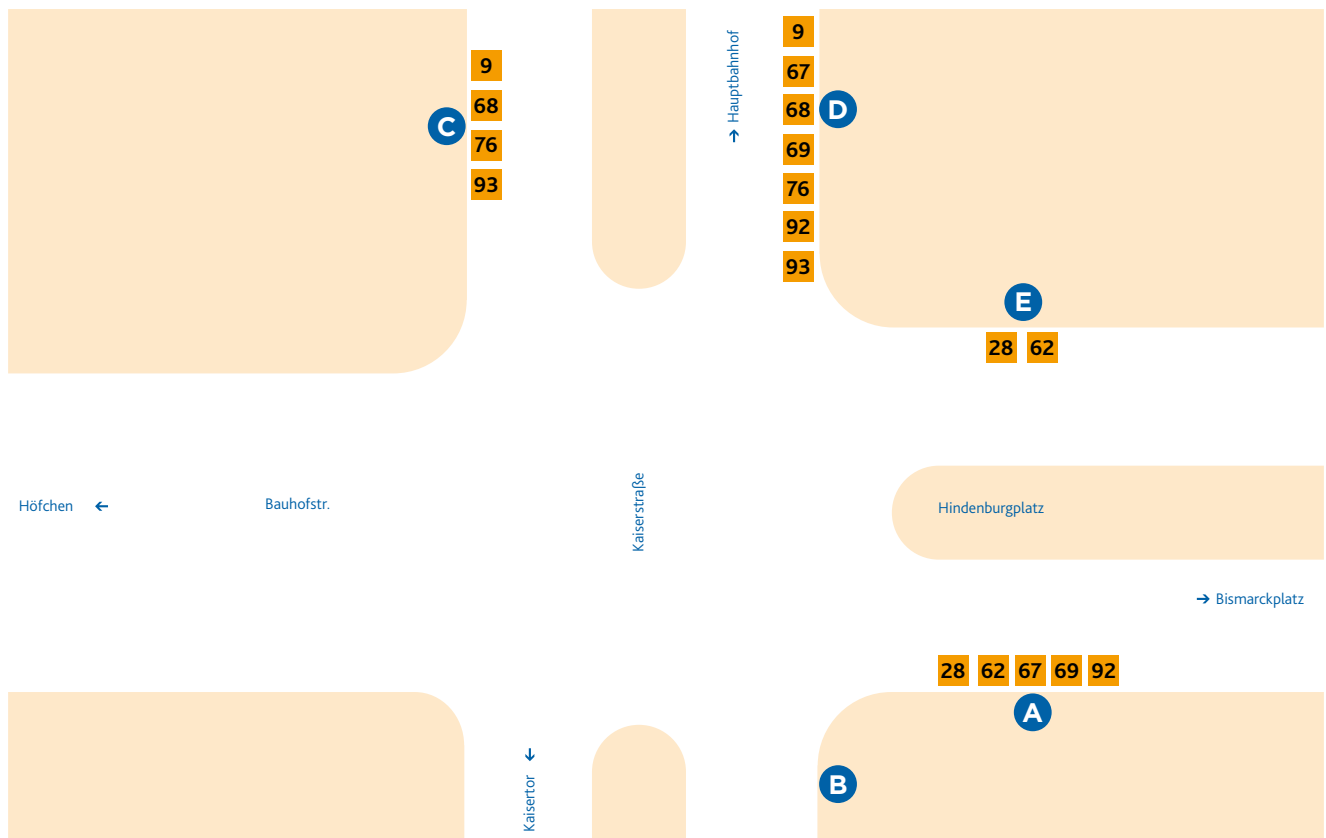

HALTESTELLEN-ANORDNUNG HINDENBURGPLATZ

- A** 28 Mainz/Goetheplatz
62 Gonsenheim/Wilhelm-Raabe-Straße
67 Mainz/Goetheplatz
69 Mainz/Goetheplatz
92 Gonsenheim/Wildpark

- B** Ersatzhaltestelle

- C** 9 WI-Schierstein/Oderstraße
68 Hochheim/Altenwohnheim
76 Mombach/Am Lemmchen
93 Hechtsheim/Frankenhöhe
- D** 9 Jakob-Heinz-Straße/Arena
67 Zornheim/Hahnheimer Straße
68 Budenheim/Bahnhof
69 Hechtsheim/Messe
76 Laubenheim/Rüsselsheimer Allee
92 Weisenau/Friedrich-Ebert-Straße
93 Lerchenberg/Hindemithstraße

- E** 28 Wiesbaden/Platz der Deutschen Einheit
62 Weisenau/Friedrich-Ebert-Straße