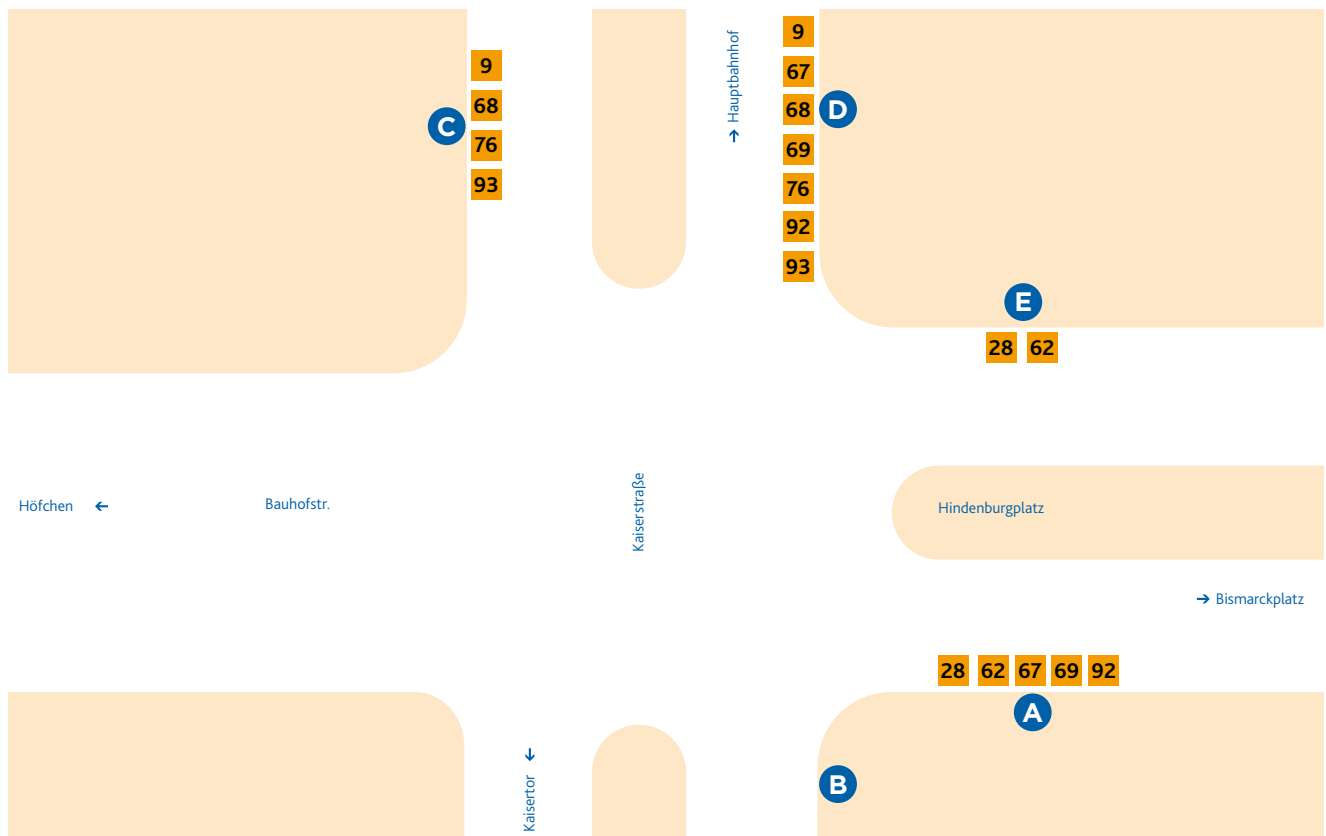

HALTESTELLEN- ANORDNUNG HINDENBURGPLATZ

- A** 28 Neustadt/Bismarckplatz
62 Gonsenheim/Wilhelm-Raabe-Straße
67 Neustadt/Goetheplatz
69 Neustadt/Goetheplatz
92 Gonsenheim/Wildpark

- B** Ersatzhaltestelle

- C** 9 WI-Schierstein/Oderstraße
68 Hochheim/Altenwohnheim
76 Mombach/Am Lemmchen
93 Hechtsheim/Frankenhöhe
- D** 9 Jakob-Heinz-Straße/Arena
67 Zornheim/Hahnheimer Straße
68 Budenheim/Bahnhof
69 Hechtsheim/Messe
76 Laubenheim/Rüsselsheimer Allee
92 Weisenau/Friedrich-Ebert-Straße
93 Lerchenberg/Hindemithstraße

- E** 28 Wiesbaden/Platz der Deutschen Einheit
62 Weisenau/Friedrich-Ebert-Straße