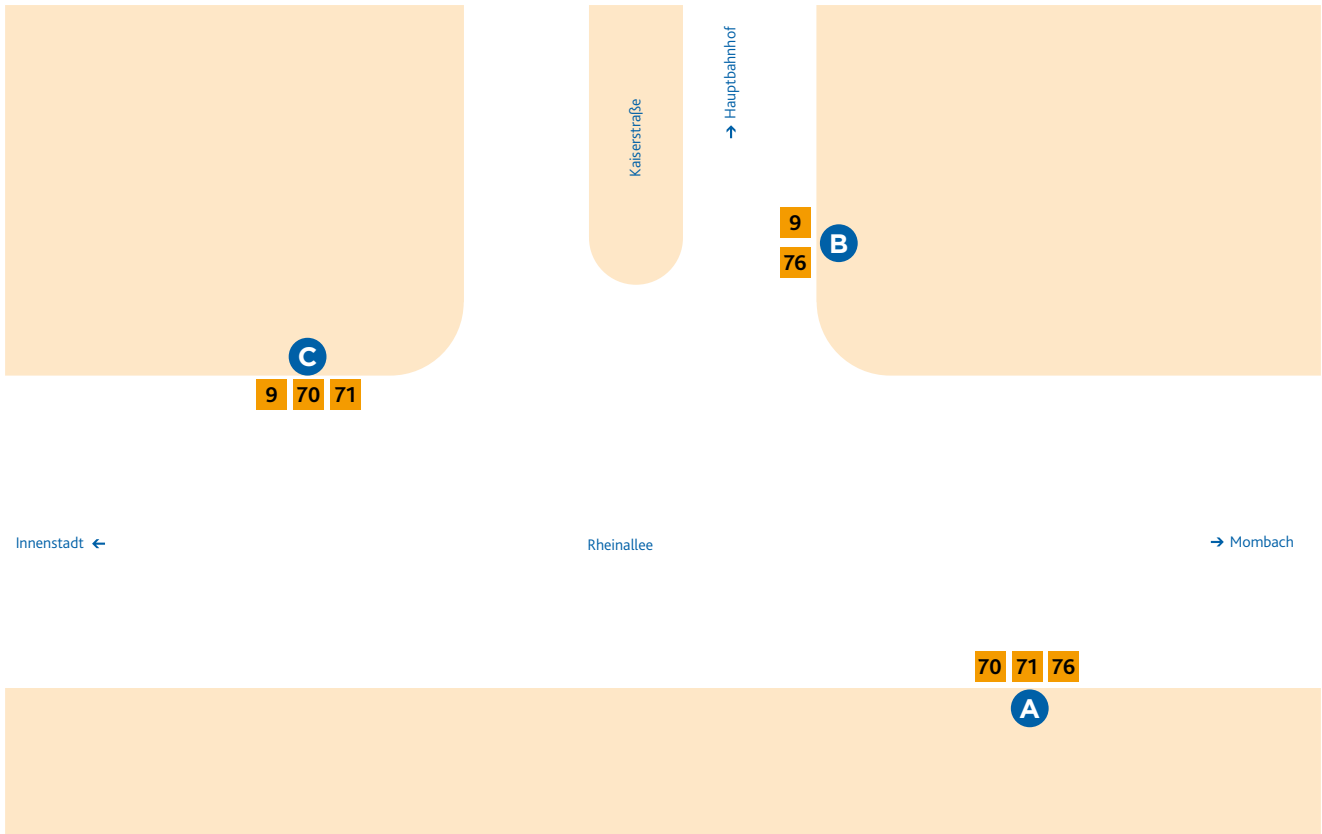

HALTESTELLEN- ANORDNUNG KAISERTOR/ STADTBIBLIOTHEK

A 70 Neustadt/Straßenbahnamt
71 Gonsenheim/TSV Schott Mainz
76 Mombach/Am Lemmchen

B 9 Jakob-Heinz-Straße/Arena
76 Laubenheim/Rüsselsheimer Allee

C 9 WI-Schierstein/Oderstraße
70 Marienborn/Bahnhof
71 Lerchenberg – Finthen/Poststr.