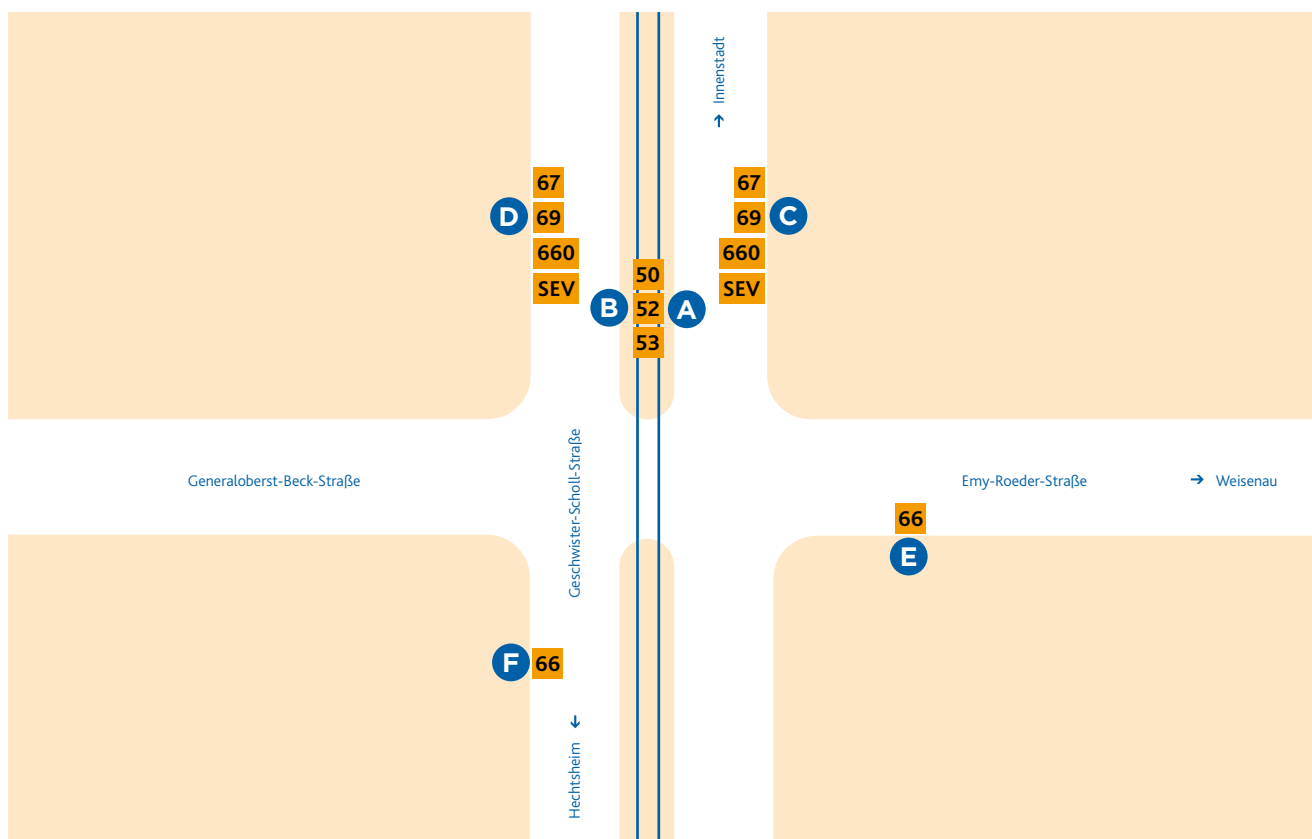

HALTESTELLEN- ANORDNUNG KURMAINZ-KASERNE/ AKADEMIE D. WISSENSCH.

- A** 50 Finthen/Römerquelle
52 Bretzenheim/Bahnstraße
53 Lerchenberg/Hindemithstraße

Bei Schienenersatzverkehr Abfahrt der Ersatzbusse ab Haltebereich C.

- B** 51 Hechtsheim/Bürgerhaus
52 Hechtsheim/Am Schinnergraben
53 Hechtsheim/Bürgerhaus

Bei Schienenersatzverkehr Abfahrt der Ersatzbusse ab Haltebereich D.

- C** 67 Neustadt/Goetheplatz
69 Neustadt/Goetheplatz
660 Mainz/Hauptbahnhof
SEV Schienenersatzverkehr für:
50 → Finthen
52 → Bretzenheim
53 → Lerchenberg

- D** 67 Zornheim/Hahnheimer Straße
69 Hechtsheim/Messe
660 Alzey/Bahnhof
SEV Schienenersatzverkehr für:
50 → Hechtsheim
52 → Hechtsheim
53 → Hechtsheim

- E** 66 Altstadt/Brückenplatz
- F** 66 Nieder-Olm/Schulzentrum